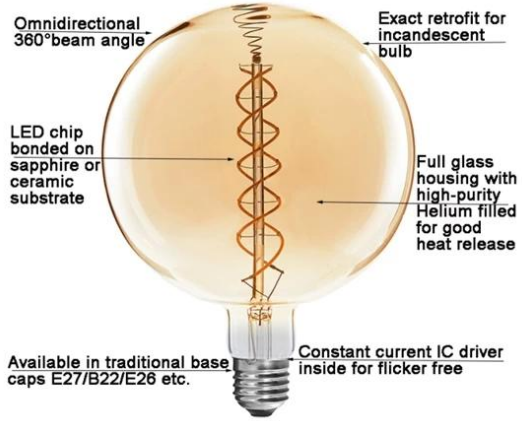

Giant Flexible LED Filament Bulb