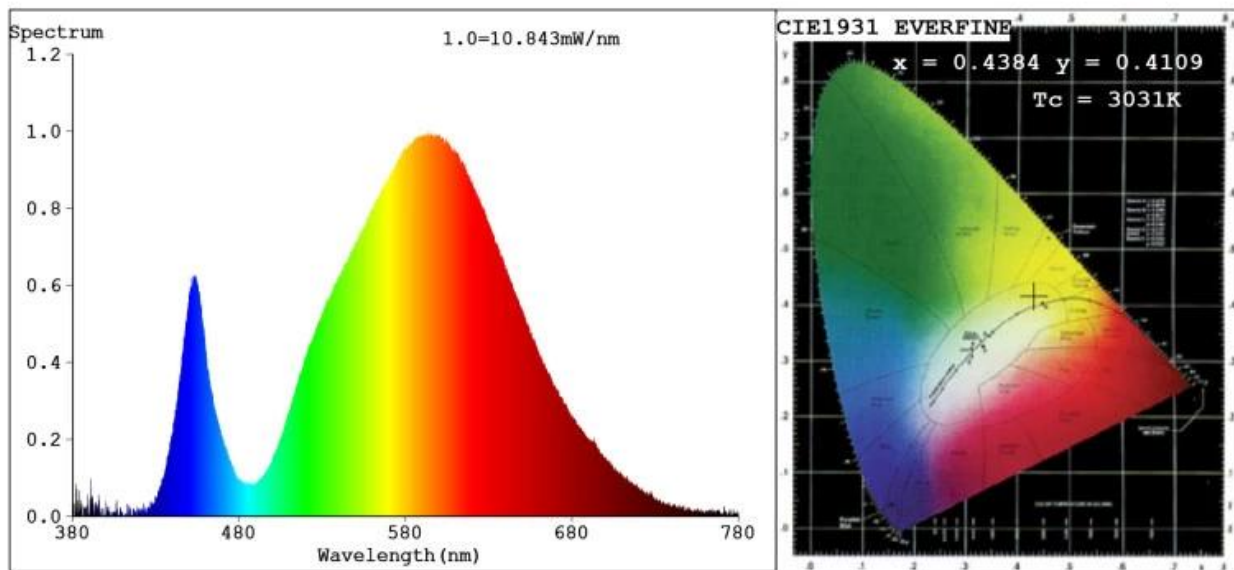

Спецификации продукта

Модель №.	36287
Мощность	6W
Световой поток	520 лм ± 10%
Эквивалент галогена	60W
Тип светодиода	COB
Входное напряжение	220-240 В переменного тока или 110-130 В переменного тока
материал	Стакан
Цветовая температура (CCT)	2700K - 6500K
Класс энергоэффективности	A +
Угол луча	38 градусов или 60 градусов
Индекс цветопередачи	> 80 Pa
Фактор силы	> 0,5
Время начала	& Lt; 0.5S
Цикл переключения	≥12,500
Продолжительность жизни	До 25 000 часов
Основание лампы	GU10
Габаритные размеры	Диам. = 50 мм
	L = 53мм

Отчет о тестировании продукции

Spectrum Test Report

Color Parameters:

Chromaticity Coordinate: $x=0.4384$ $y=0.4109$ $u'=0.2486$ $v'=0.5243$

$T_c=3031K$ Dominant WL:Ld =581.8nm Purity=54.9%

Red Ratio:R=22.7% Peak WL:Lp=593.9nm HWL:Lhd=125.9nm