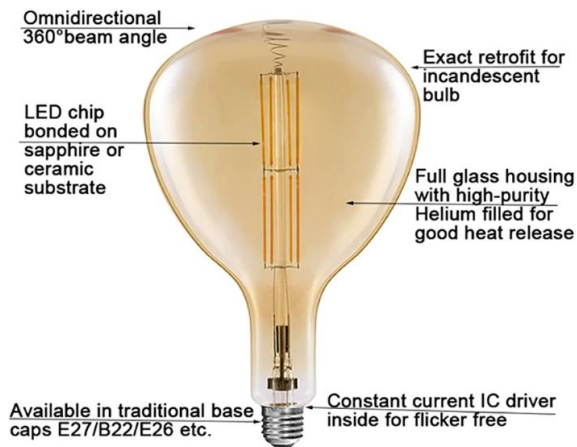

Giant LED Filament Bulb