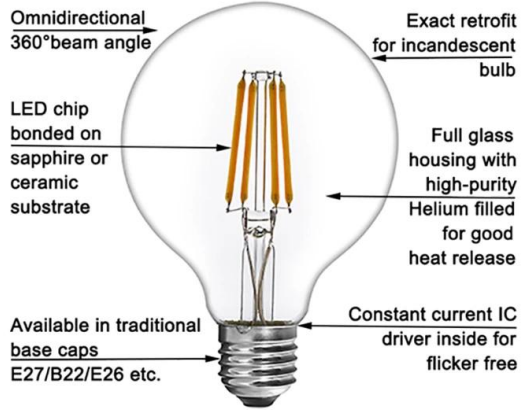

Ele. Parameters

Voltage:U=230.000V Current:I=0.0470A
Power:P=6.41W Power Factor:PF=0.583

Instrument state

Instrument:Hopoo HP8000S	Integral Time: 36.296ms	VPeak: 13848
VDark: 1097	Scan Range: 380-780nm	Product ID: 201710386

выставка продуктов

LED Filament Bulb

Features & Advantages

преимущества

- ² Высокая яркость 130 лм на ватт
- ² Угол луча 360 ° обеспечивает равномерное распределение света без создания теней
- ² Энергосбережение до 90% благодаря новой светодиодной технологии накаливания: светодиод мощностью 6,5 Вт, эквивалентный лампе накаливания мощностью 60 Вт
- ² Размер дооснащения и классический винтажный дизайн для традиционного дизайна накаливания
- ² Высокий CRI > 80 обеспечивает более яркий и естественный свет
- ² Экологичность: не содержит свинца и ртути, а также ультрафиолетового или инфракрасного излучения
- ² Долгая жизнь длится до 10 лет (4 часа использования в день)
- ² Диммируемый
- ² Двухлетняя ограниченная гарантия, основанная на среднем ежедневном использовании 4 часа
- ² С сертификацией CE LVD EMC RoHS ErP SAA ETL FCC и т. Д.,