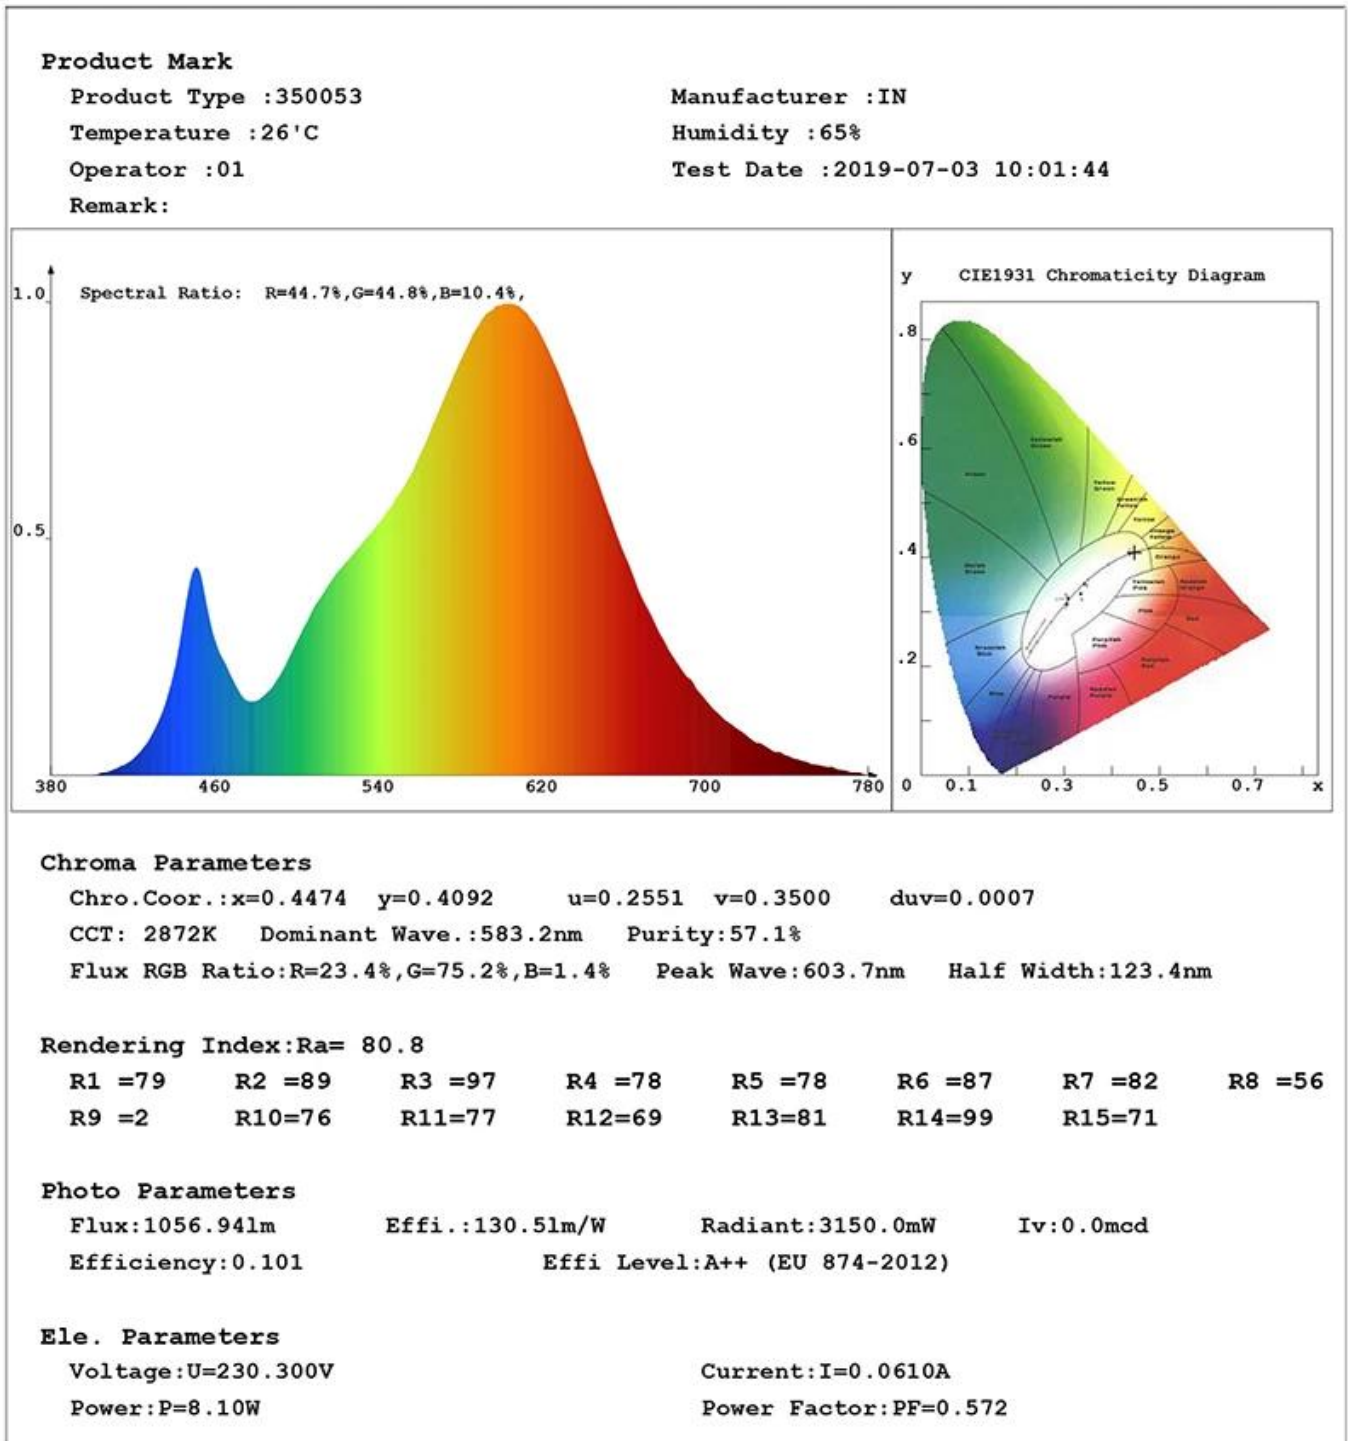

37701	4W	4 x38	470lm ± 10%	40W
37703	7W	4 x50	806lm ± 10%	60W

Отчет о тестировании продукта

выставка продуктов