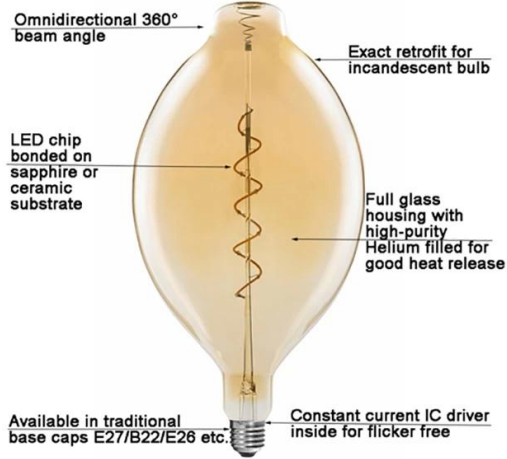

Спецификации продукта

Модель №.	39611
Мощность	4W
Тип обложки	Ясный янтарный дым
Световой поток	200 мкл ± 10%
Светодиодная лампа.	Спираль x 1
Входное напряжение	220-240 В переменного тока или 100-130 В переменного тока
материал	Стакан
Цветовая температура (CCT)	1800K - 3000K
Эту метку энергоэффективности	A +
Угол луча	360 °
Индекс цветопередачи	> 80 Ra
Фактор силы	> 0,5
Время начала	& Lt; 0.5S
Цикл переключения	≥12,500
Продолжительность жизни	До 25 000 часов
Основание лампы	E26 E27 B22 E39 E40
Габаритные размеры	Диам. = 180мм
	L = 330мм

Ele. Parameters

Voltage:U=120.400V Current:I=0.0380A
Power:P=4.41W Power Factor:PF=0.941

Instrument state

Instrument:Hopoo HP8000S Integral Time: 155.547ms VPeak: 15448
VDark: 1288 Scan Range: 380-780nm Product ID: 201710386

Выставка продуктов

Giant Flexible LED Filament Bulb

Features & Advantages

преимущества

- ² Экономия энергии до 85% с помощью нового светодиода ([Китай декоративные светодиодные лампочки производитель](#)) технология нитей
- ² Нет мерцания для защиты глаз человека
- ² Высокий CRI > 80 обеспечивает более яркий и естественный свет
- ² Экологичность: нет свинца или ртути и нет радиации ультрафиолетового или инфракрасного излучения
- ² Длительный срок службы длится до 10 лет (4 часа использования в день)
- ² Диммируемый
- ² Ограниченная гарантия на два года, основанная на среднем ежедневном использовании 4 часа
- ² С сертификацией CE LVD EMC RoHS ErP TUV и т. Д.