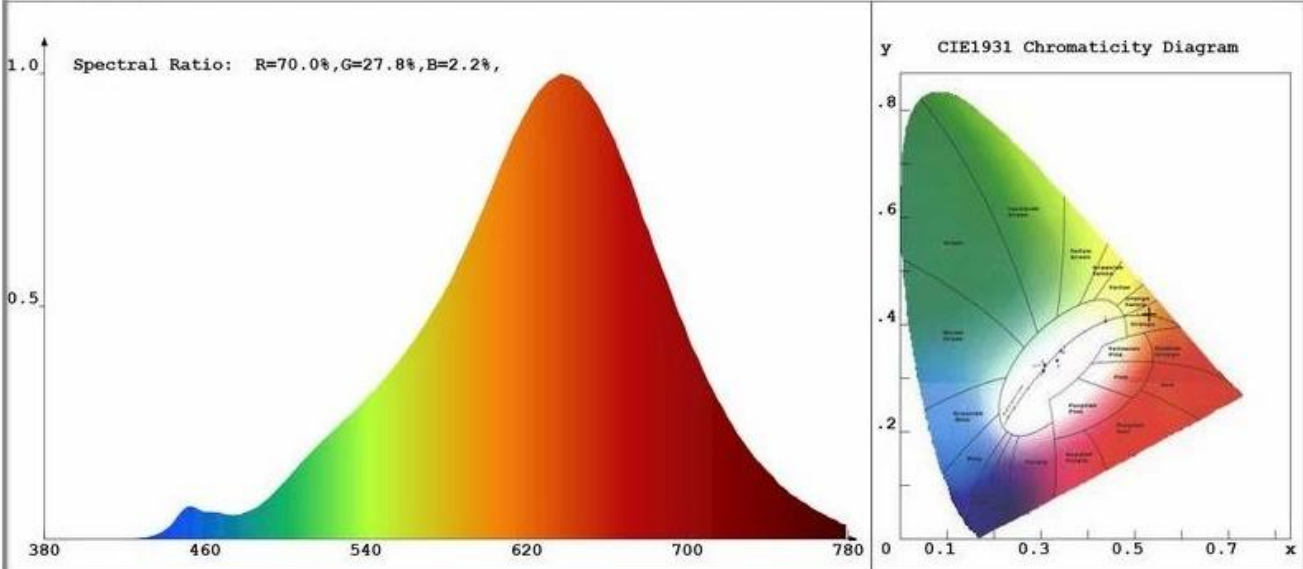

Product Mark

Product Type :BT180 Flex 4W 120V 2200K DIManufacturer :INNOTECH
Temperature :26'C Humidity :65%
Operator :01 Test Date :2017-11-28 16:24:46
Remark:

Chroma Parameters

Chro.Coor.:x=0.5313 y=0.4197 u=0.3048 v=0.3611 duv=0.0020
CCT: 2001K Dominant Wave.:588.3nm Purity:85.5%
Flux RGB Ratio:R=34.3%,G=65.2%,B=0.5% Peak Wave:637.7nm Half Width:119.9nm

Rendering Index:Ra= 92.1

R1 =92 R2 =96 R3 =97 R4 =93 R5 =91 R6 =94 R7 =91 R8 =82
R9 =61 R10=89 R11=95 R12=91 R13=93 R14=97 R15=88

Photo Parameters

Flux:189.49lm Effi.:43.0lm/W Radiant:765.4mW Iv:0.0mcd
Efficiency:0.207 Effi Level:A (EU 874-2012)

Ele. Parameters

Voltage:U=120.400V Current:I=0.0380A
Power:P=4.41W Power Factor:PF=0.941

Instrument state

Instrument:Hopoo HP8000S Integral Time: 155.547ms VPeak: 15448
VDark: 1288 Scan Range: 380-780nm Product ID: 201710386

Выставка продуктов