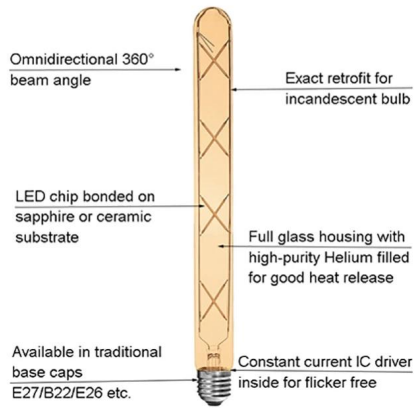

Спецификация продукта

Модель №.	37884
Мощность	7W
Тип обложки	Янтарь или дым
Световой поток	500 лм ± 10%
Светодиодные лампы накаливания спец.	8 x 38
Входное напряжение	220-240 В или 110-130 В
материал	Стакан
Цветовая температура (CCT)	1800K - 3000K
Ярлык энергоэффективности	A +
Угол луча	360 °
Индекс цветопередачи	Ra 80 Pa
Фактор силы	> 0,5
Начальное время	& Lt; 0.5S
Цикл переключения	≥12,500
Продолжительность жизни	До 25000 часов
Основание лампы	E27 E26 B22
Размеры	Диам. = 30 мм
	L = 300 мм

Сертификаты продукта

CE RoHS ErP SAA  FC

сопутствующие товары

Модель №.	Тип лампы	измерение	Светодиодные лампы накаливания спец.	Потребляемая мощность (Вт)	Световой поток (лм)
37881	Tube T30-L300	Ø30X300mm	5x38	4W	320lm ± 10%
37882			6x38	5W	380lm ± 10%
37883			7x38	6W	450lm ± 10%

Продукт шоу

Vintage LED Filament Bulb

Features & Advantages

преимущества

- ² Антикварная трубка создает ощущение освещения в стиле ретро
- ² Угол луча 360 ° обеспечивает равномерное распределение света без создания теней
- ² Экономия до 85% энергии благодаря новому светодиоду технология накаливания
- ² Нет мерцания, чтобы защитить человеческие глаза
- ² Высокий CRI > 80 обеспечивает более яркий и естественный свет
- ² Экологичность: не содержит свинца и ртути, а также ультрафиолетового или инфракрасного излучения
- ² Долгий срок службы длится до 10 лет (4 часа использования в день)
- ² Диммируемый
- ² общий весо летняя ограниченная гарантия, основанная на среднем ежедневном использовании 4 часа
- ² С сертификацией CE LVD EMC RoHS и др.