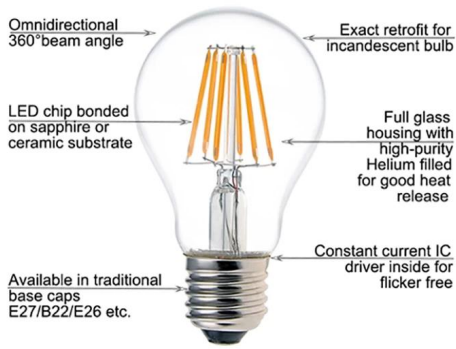

Ele. Parameters

Voltage:U=230.300V Current:I=0.0610A
Power:P=8.10W Power Factor:PF=0.572

 **Продукт шоу**

LED Filament Bulb

Features & Advantages

преимущества

- ² Угол луча 360 ° обеспечивает равномерное распределение света без создания теней
- ² Экономия энергии до 90% благодаря новой светодиодной технологии накаливания: светодиод мощностью 7 Вт, эквивалентный лампе накаливания мощностью 60 Вт
- ² Размеры дооснащения и классический винтажный дизайн для традиционного дизайна накаливания
- ² Не мерцание, чтобы защитить человеческие глаза
- ² Высокий CRI > 80 гарантирует более яркий и естественный свет
- ² Экологически чистый: не содержит свинца, ртути и ультрафиолетового или инфракрасного излучения
- ² Большая продолжительность длится до 10 лет (4 часа использования в день)
- ² дроссельные
- ² Двухлетняя ограниченная гарантия, основанная на среднем ежедневном использовании 4 часа
- ² С сертификацией CE / LVD / EMC / RoHS / ErP / SAA / ETL