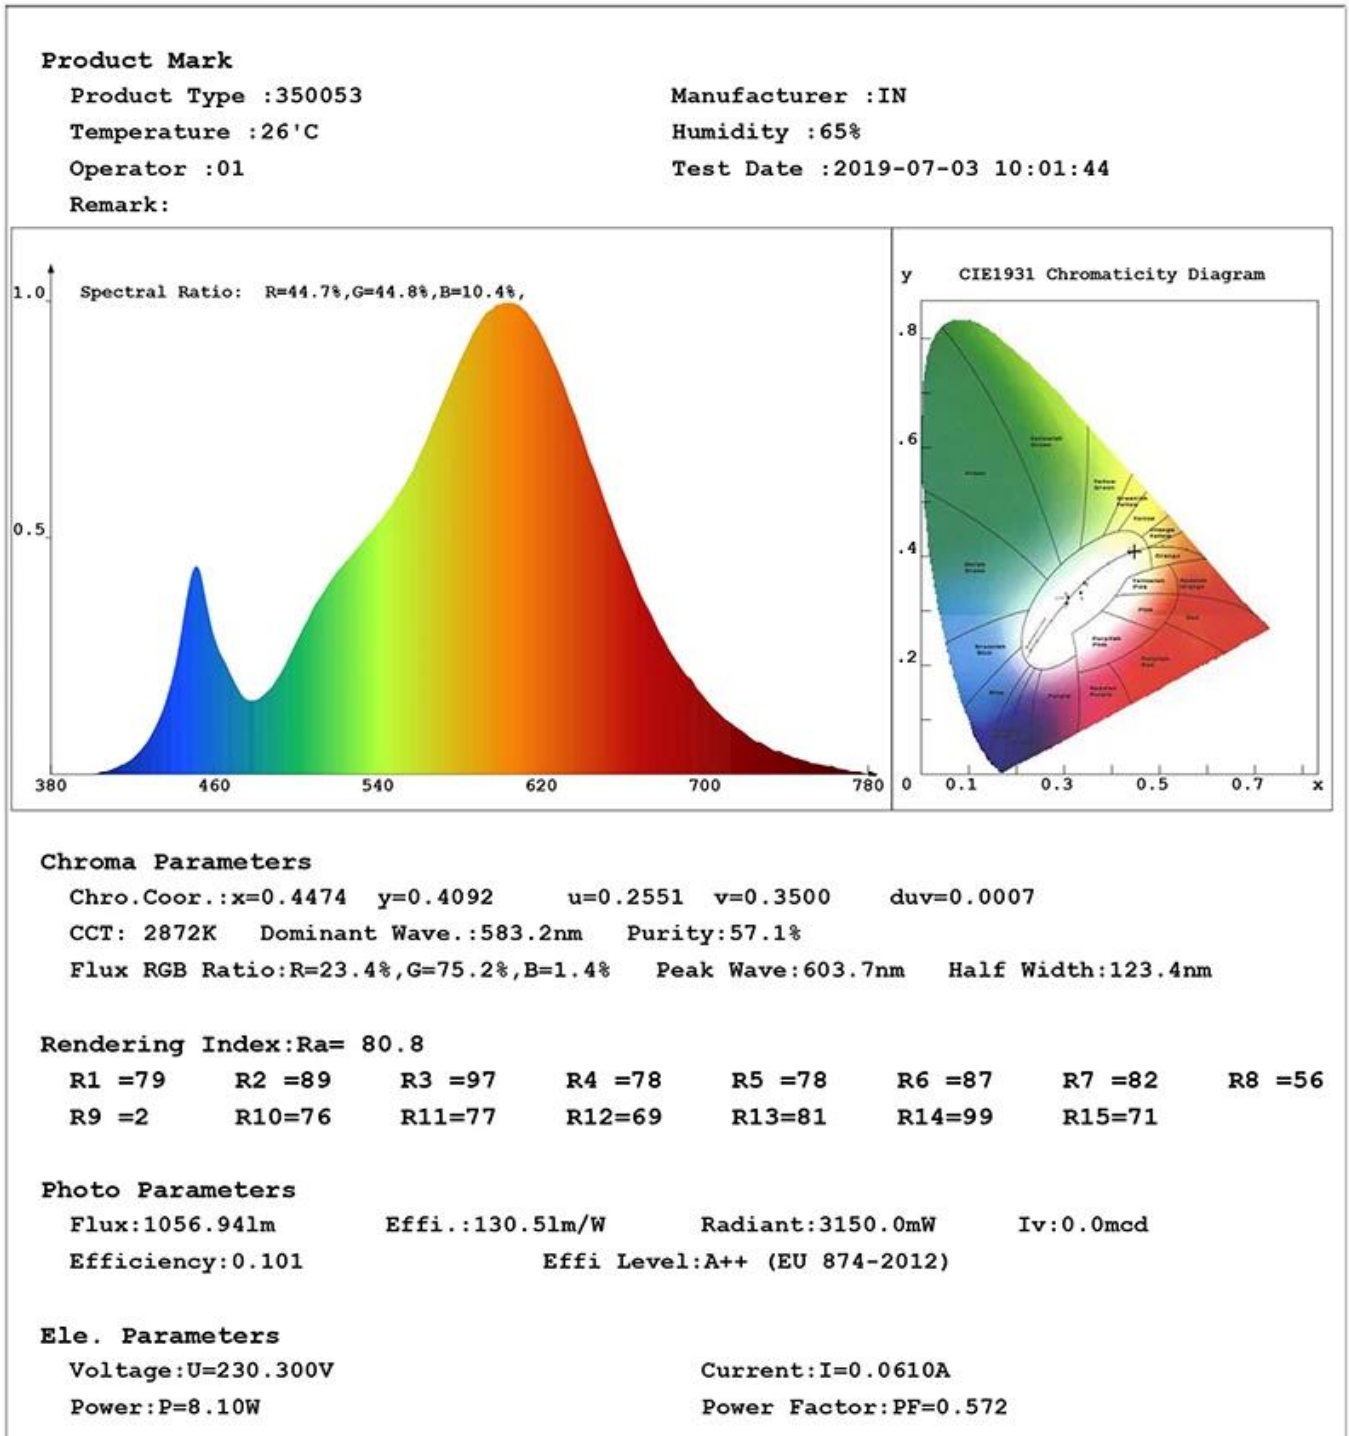

| | | | | |
|-------|------|-------|-------------|-----|
| 37711 | 4W | 4 x38 | 470lm ± 10% | 40W |
| 37716 | 6.5W | 4 x38 | 806lm ± 10% | 60W |
| 37713 | 7W | 4 x50 | 806lm ± 10% | 60W |

Отчет о тестировании продукта