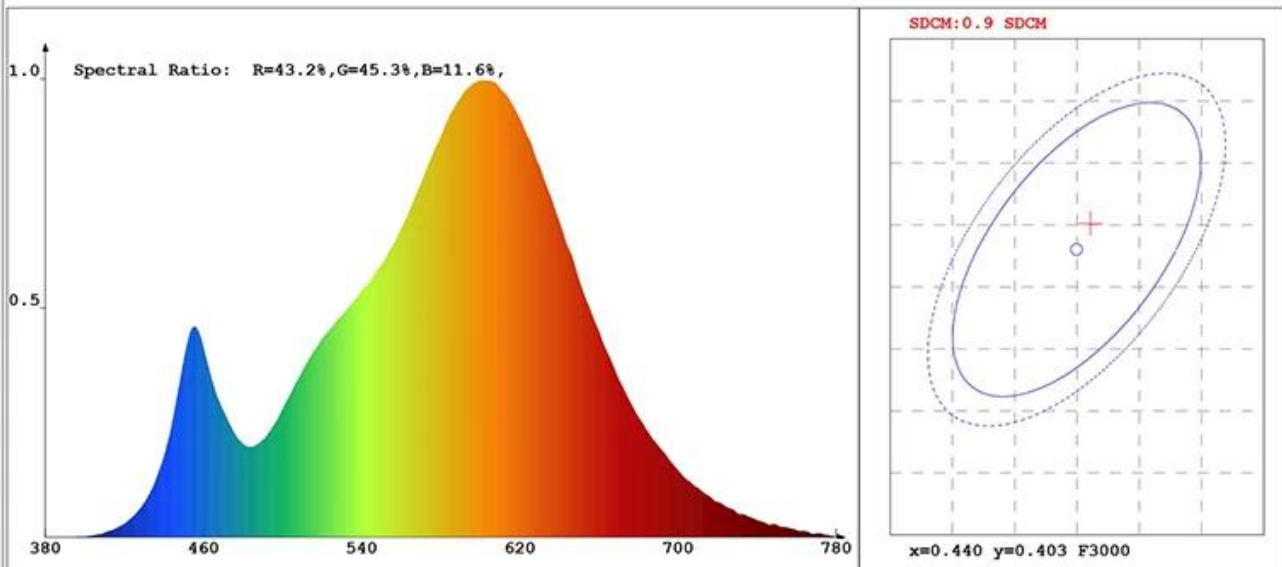

Product Mark

Product Type :350311 6W 3000K
Temperature :26'C
Operator :01
Remark:

Manufacturer :Innotech
Humidity :65%
Test Date :2018-02-01

Chroma Parameters

Chro.Coor.:x=0.4411 y=0.4051 u=0.2529 v=0.3483 duv=-0.0002
CCT: 2938K Dominant Wave.:583.1nm Purity:54.0%
Flux RGB Ratio:R=23.0%,G=75.4%,B=1.6% Peak Wave:601.8nm Half Width:122.1nm

Rendering Index:Ra= 80.7

R1 =77	R2 =89	R3 =97	R4 =79	R5 =81	R6 =91	R7 =79	R8 =53
R9 =-2	R10=76	R11=77	R12=71	R13=79	R14=99	R15=69	

Photo Parameters

Flux:826.86lm   Effi.:130.6lm/W   Radiant:2533.4mW   Iv:0.0mcd
Efficiency:0.096   Effi Level:A++ (EU 874-2012)

Ele. Parameters

Voltage:U=230.000V   Current:I=0.0490A
Power:P=6.33W   Power Factor:PF=0.553

Продукт шоу