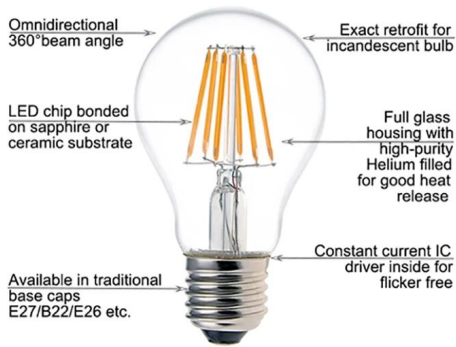

Ele. Parameters

Voltage:U=230.000V Current:I=0.0490A
Power:P=6.33W Power Factor:PF=0.553

Продукт шоу

LED Filament Bulb

Features & Advantages

льготы

- ² Угол луча 360 ° обеспечивает равномерное распределение света без создания теней
- ² Экономия энергии до 90% благодаря новой светодиодной технологии накаливания: светодиод мощностью 7 Вт, эквивалентный лампе накаливания мощностью 60 Вт
- ² Размеры дооснащения и классический винтажный дизайн для традиционного внешнего вида
- ² Не мерцание, чтобы защитить человеческие глаза
- ² Высокий CRI & gt; 80 гарантирует более яркий и естественный свет
- ² Экологически чистый: не содержит свинца, ртути и ультрафиолетового или инфракрасного излучения
- ² Большая продолжительность длится до 10 лет (4 часа использования в день)
- ² дроссельные
- ² Двухлетняя ограниченная гарантия, основанная на среднем ежедневном использовании 4 часа
- ² С сертификацией CE / LVD / EMC / RoHS / ErP / SAA / ETL