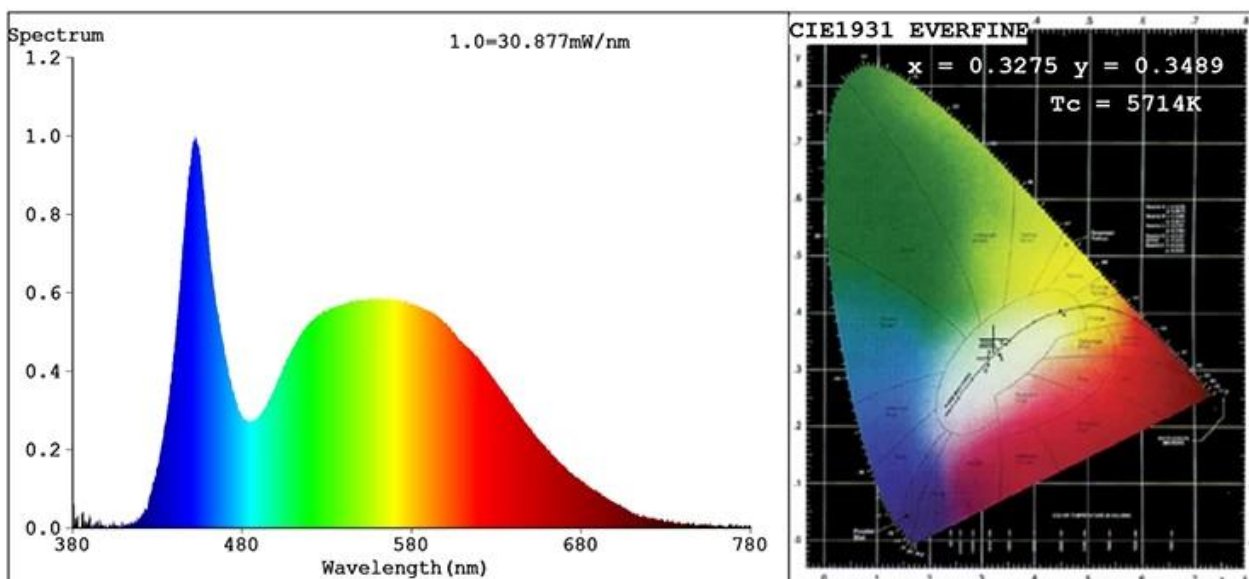

Relatório de teste do produto

Spectrum Test Report

Color Parameters:

Chromaticity Coordinate: $x=0.3275$ $y=0.3489$ $u'=0.2005$ $v'=0.4807$

$T_c=5714K$ Dominant WL:Ld =530.1nm Purity=3.3%

Red Ratio:R=15.2% Peak WL:Lp=452.4nm HWL:Lhd=26.6nm