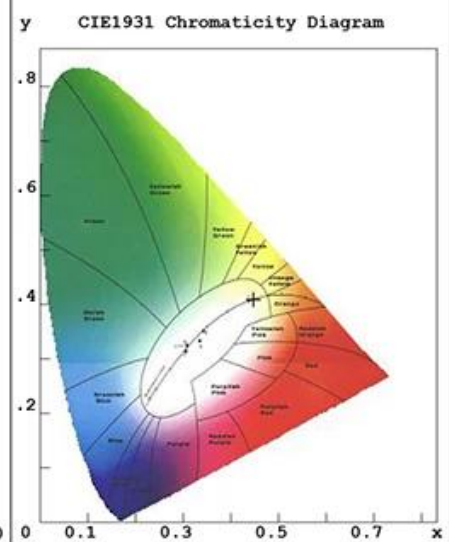

Specyfikacja

Model nr.	37505	
Moc	8 W.	
Rodzaj okładki	Jasny	Oszroniony
Strumień świetlny	1055lm ± 10%	950lm ± 10%
Odpowiednik żarówki	75 W.	
Specyfikacja żarnika LED	6 x 50 mm	
Napięcie wejściowe	220-240 V AC lub 110-130 V AC	
Materiał	Szkło	
Temperatura kolorów (CCT)	2700-6500 K.	
Etykieta efektywności energetycznej	A ++	
Kąt wiązki	360 °	
Wskaźnik oddawania barw	□ 80 Ra	
Współczynnik mocy	□ 0,5	
Czas rozpoczęcia	<0,5 s	
Cykl przełączania	≥12.500	
Dożywotni	Do 25 000 godzin	
Podstawa lampy	E27 E26 B22	
Wymiary	Dia. = 80 mm	
	L = 120 mm	

Test Date :2019-07-03 10:01:44

Chroma Parameters

Chro.Coor.:x=0.4474 y=0.4092 u=0.2551 v=0.3500 duv=0.0007

CCT: 2872K Dominant Wave.:583.2nm Purity:57.1%

Flux RGB Ratio:R=23.4%,G=75.2%,B=1.4% Peak Wave:603.7nm Half Width:123.4nm