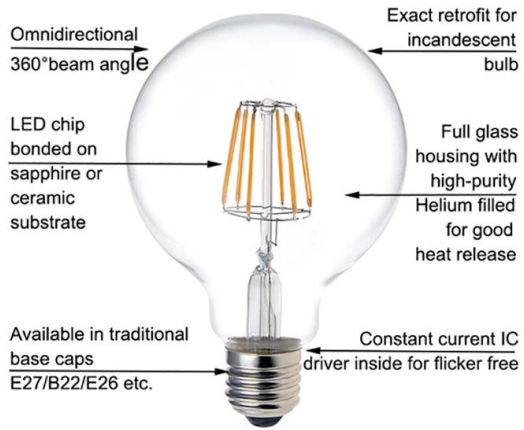

Features & Advantages

Zalety

- ² Wysoka jasność 130 lm na wat
- ² Kąt wiązki 360 ° zapewnia równomierny rozkład światła bez tworzenia cieni
- ² Do 90% oszczędności energii dzięki nowej technologii żarówek LED: 6,5 W LED odpowiada 60W żarówce
- ² Modernizowany rozmiar i klasyczny wzór vintage dla tradycyjnego tradycyjnego wyglądu
- ² Wysoki CRI > 80 zapewnia bardziej żywe i naturalne światło
- ² Przyjazny dla środowiska: bez ołowiu i rtęci oraz bez promieniowania UV lub IR
- ² Długa żywotność trwa do 10 lat (4 godziny użytkowania dziennie)
- ² Możliwość ściemniania
- ² Dwuletnia ograniczona gwarancja oparta na średnim codziennym użytkowaniu wynoszącym 4 godziny
- ² Z certyfikatem CE LVD EMC RoHS ErP SAA ETL FCC itp.