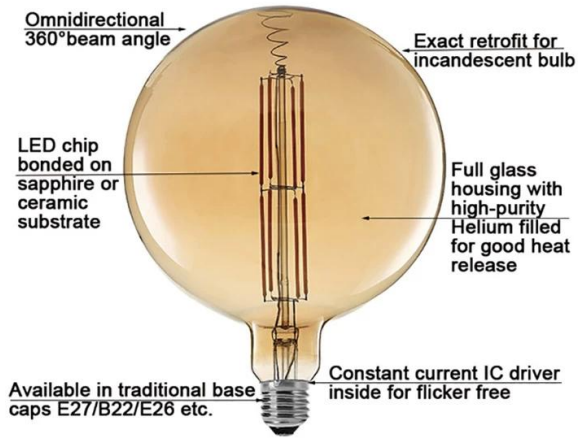

Productspecificatie

Modelnr.	39052
macht	12W
Coerttype	Schakel Amber Smoke uit
Lichtstroom	800lm ± 10%
LED-gloeidraadspecificatie.	12 x 67
Ingangsspanning	220-240VAC of 100-130VAC
Materiaal	Glas
Kleurtemp (CCT)	1800 ~ 3000K
Energie-efficiëntie Labe	A +
Stralingshoek	360 °
Kleurweergave-index	> 80 Ra
Krachtfactor	> 0.5
Starttijd	& Lt; 0.5S
Levenslang	Tot 25.000 uur
Schakelcyclus	≥12,500
Lampvoet	E26 E27 B22 E39 E40
Dimensies	Dia. = 200mm
	L = 275mm

Productcertificaten

CE RoHS ErP SAA  FC

gerelateerde producten

Modelnr.	Lamp type	LED-gloeidraad Spec.	Glas kleur	Vermogen (W)	Lichtstroom (lm)
39051	G200	8X67	Duidelijk Amber Rook	8W	560lm \pm 10%
39061	G260	8X67		8W	560lm \pm 10%
39062	G260	12x67		12W	800lm \pm 10%
39063	G260	16X67		16W	1000lm \pm 10%
39071	G300	8X67		8W	560lm \pm 10%
39072	G300	12x67		12W	800lm \pm 10%
39073	G300	16X67		16W	1000lm \pm 10%

Productshow

Giant LED Filament Bulb

Features & Advantages

voordelen

- ² Super Warm, geef een volledige 360 graden warme gloed af
- ² Tot 85% energiebesparing met nieuwe LED-filamenttechnologie
- ² Geen flikkering om menselijke ogen te beschermen
- ² Hoge CRI & gt; 80 zorgt voor levendiger en natuurlijk licht
- ² Milieuvriendelijk: geen lood of kwik en geen UV- of IR-straling
- ² Lange levensduur gaat tot 10 jaar mee (4 uur gebruik per dag)
- ² dimbaar
- ² Met certificering van CE LVD EMC RoHS ErP TUV, etc.