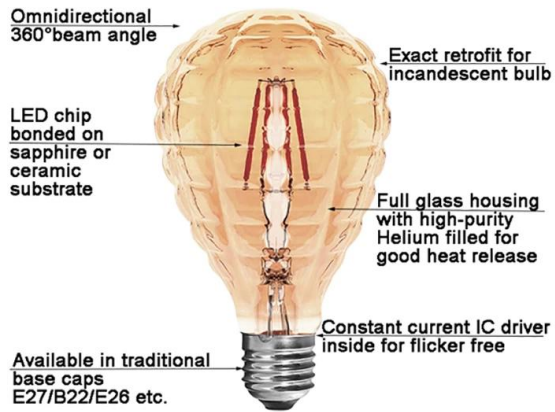

Integral Time: 63.588ms

VPeak: 14072

VDark: 1255

Scan Range: 380-780nm

Product ID: 201710386

Productshow

Vintage LED Filament Bulb

Features & Advantages

voordelen

- ²Exacte retrofit voor gloeilamp
- ²360 ° stralingshoek zorgt voor een gelijkmatige lichtverdeling zonder schaduwen te creëren
- ²Tot 85% energiebesparing met nieuwe LED ([Granaatvorm LED-lamp](#)) gloeidraadtechnologie
- ²Geen flikkering om menselijke ogen te beschermen
- ²Hoge CRI & gt; 80 zorgt voor levendiger en natuurlijk licht
- ²Milieuvriendelijk: geen lood of kwik en geen UV- of IR-straling
- ²Lange levensduur gaat tot 10 jaar mee (4 uur gebruik per dag)
- ²dimbaar
- ²Two jaar beperkte garantie gebaseerd op gemiddeld dagelijks gebruik van 4 uur
- ²Met certificering van CE LVD EMC RoHS ErP SAA ETL FCC, enz