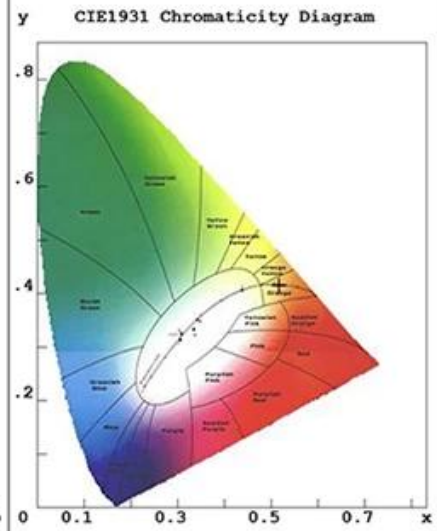

Productspecificatie

Modelnr.	37.822
macht	4W
Coertype	Amber of rook
Lichtstroom	320lm ± 10%
LED-gloeidraadspecificatie.	4X67
Ingangsspanning	220-240VAC of 110-130VAC
Materiaal	Glas
Kleurtemp (CCT)	1800K - 3000K
Energie-efficiëntielabel	A +
Stralingshoek	360 °
Kleurweergave-index	> 80 Ra
Krachtfactor	> 0.5
Starttijd	& Lt; 0.5S
Schakelcyclus	≥12,500
Levenslang	Tot 25.000 uur
Lampvoet	E27 E26 B22
Dimensies	Dia. = 64mm
	L = 140mm

Productcertificaten

CE RoHS ErP SAA  FC

gerelateerde producten

Modelnr.	Lamp type	Dimensie	Vermogen (W)	Lichtstroom (lm)
37721	ST58	Ø58x130mm	2W	160lm ± 10%
37722			4W	320lm ± 10%
37723			6W	450lm ± 10%
37831	ST58	Ø58x130mm	2W	160lm ± 10%
37832			4W	320lm ± 10%
37833			6W	450lm ± 10%
37731	ST64	Ø64x140mm	2W	160lm ± 10%
37732			4W	320lm ± 10%
37733			6W	450lm ± 10%
37821	ST64	Ø64x140mm	2W	160lm ± 10%
37823			6W	450lm ± 10%

Producttestrapport

Product Mark

Product Type :ST64 Fila-L 4W 2200K DIM Manufacturer :INNOTECH
Temperature :26'C Humidity :65%
Operator :01 Test Date :2017-11-28 12:02:03
Remark:

Chroma Parameters

Chro.Coor.:x=0.5167 y=0.4153 u=0.2974 v=0.3585 duv=0.0002
CCT: 2098K Dominant Wave.:588.0nm Purity:79.8%
Flux RGB Ratio:R=33.1%,G=66.0%,B=0.8% Peak Wave:632.8nm Half Width:117.2nm

Rendering Index:Ra= 92.8

R1 =93	R2 =98	R3 =99	R4 =93	R5 =93	R6 =98	R7 =90	R8 =79
R9 =58	R10=94	R11=95	R12=91	R13=95	R14=99	R15=88	

Photo Parameters

Flux:421.62lm Effi.:78.8lm/W Radiant:1584.6mW Iv:0.0mcd
Efficiency:0.138 Effi Level:A+ (EU 874-2012)