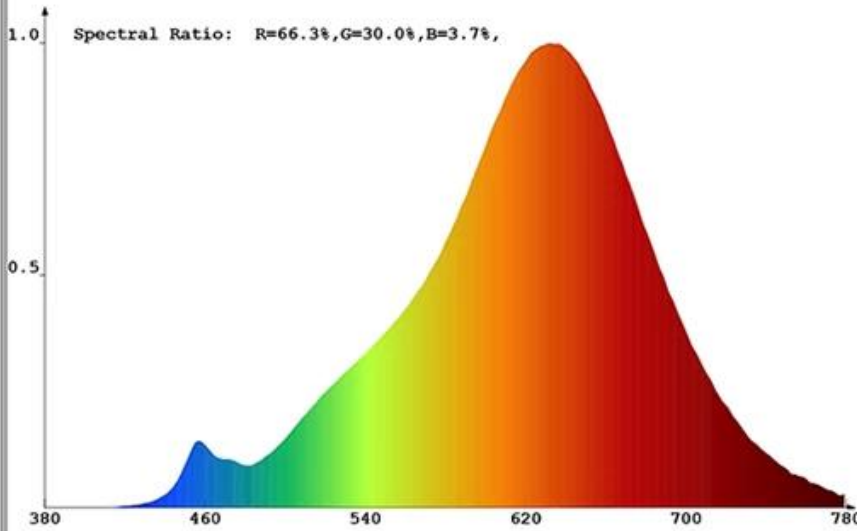

Product Mark

Product Type :ST64 Fila-L 4W 2200K DIM   Manufacturer :INNOTECH
Temperature :26'C   Humidity :65%
Operator :01   Test Date :2017-11-28 12:02:03
Remark:

Chroma Parameters

Chro.Coor.:x=0.5167   y=0.4153   u=0.2974   v=0.3585   duv=0.0002
CCT: 2098K   Dominant Wave.:588.0nm   Purity:79.8%
Flux RGB Ratio:R=33.1%,G=66.0%,B=0.8%   Peak Wave:632.8nm   Half Width:117.2nm

Rendering Index:Ra= 92.8

R1 =93	R2 =98	R3 =99	R4 =93	R5 =93	R6 =98	R7 =90	R8 =79
R9 =58	R10=94	R11=95	R12=91	R13=95	R14=99	R15=88	

Photo Parameters

Flux:421.62lm   Effi.:78.8lm/W   Radiant:1584.6mW   Iv:0.0mcd
Efficiency:0.138   Effi Level:A+ (EU 874-2012)

Ele. Parameters

Voltage:U=230.000V   Current:I=0.0240A
Power:P=5.35W   Power Factor:PF=0.935

Instrument state

Instrument:Hopoo HP8000S   Integral Time: 63.088ms   VPeak: 13560
VDark: 1141   Scan Range: 380-780nm   Product ID: 201710386

Productshow