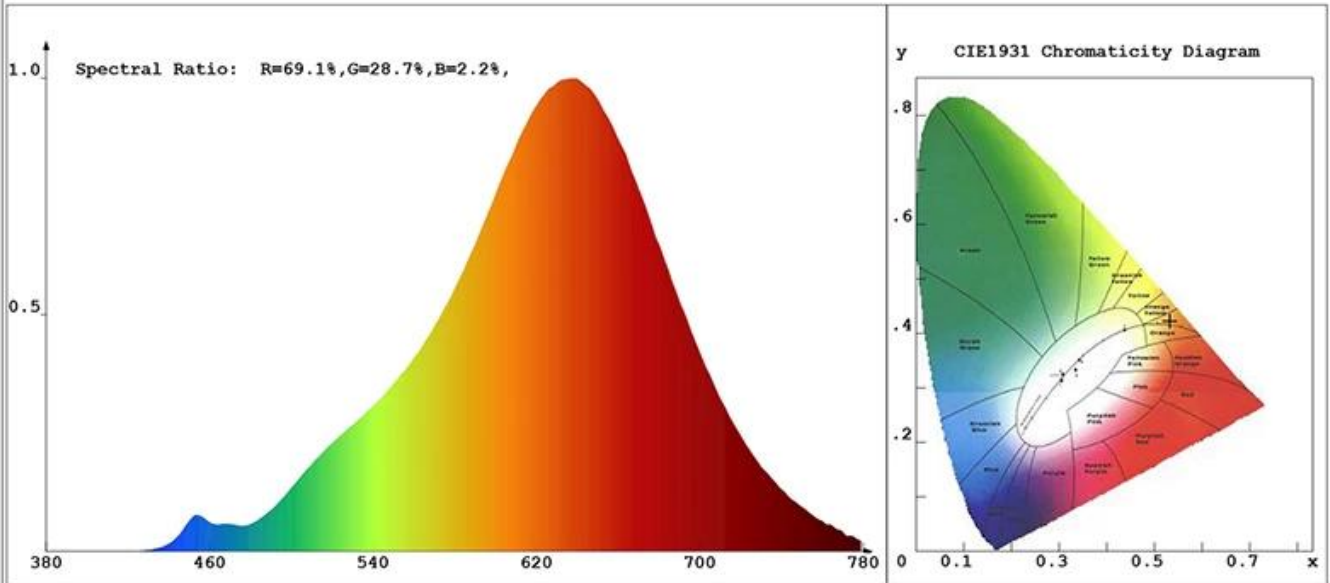

Specificatie

Modelnr.	37532
Lamp type	G95
macht	6W
Covertyp	Amber of rook
Lichtstroom	450 lm \pm 10%
LED-gloeidraadspecificatie.	6 x 38 mm
Ingangsspanning	220-240VAC of 110-130VAC
Materiaal	Glas
Kleurtemp (CCT)	1800K - 3000K
Energie-efficiëntielabel	A +
Stralingshoek	360 °
Kleurweergave-index	> 80 Ra
Kranchfactor	> 0.5
Starttijd	& Lt; 0.5S
Schakelcyclus	\geq 12,500
Levenslang	Tot 25.000 uur
Lampvoet	E26 E27 B22
Temp. van de werking	-20 ° C ~ + 40 ° C
Dimensies	Dia. = 95 mm
	L = 140 mm

Producttestrapport

Product Mark

Product Type :
Temperature :26'C
Operator :01
Remark:

Manufacturer :INNOTECH
Humidity :65%
Test Date :2017-11-28 12:18:01

Chroma Parameters

Chro.Coor.:x=0.5324 y=0.4226 u=0.3040 v=0.3619 duv=0.0029
CCT: 2010K Dominant Wave.:588.0nm Purity:86.6%
Flux RGB Ratio:R=34.1%,G=65.4%,B=0.5% Peak Wave:635.7nm Half Width:119.3nm