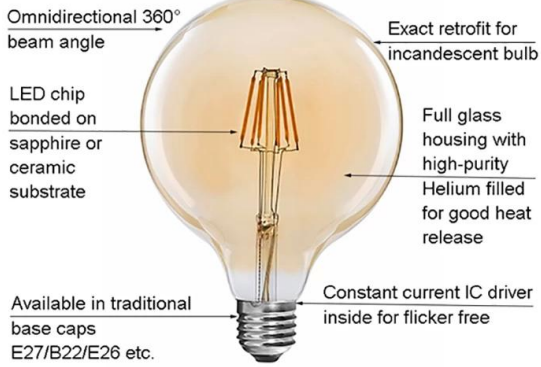

Vintage LED Filament Bulb