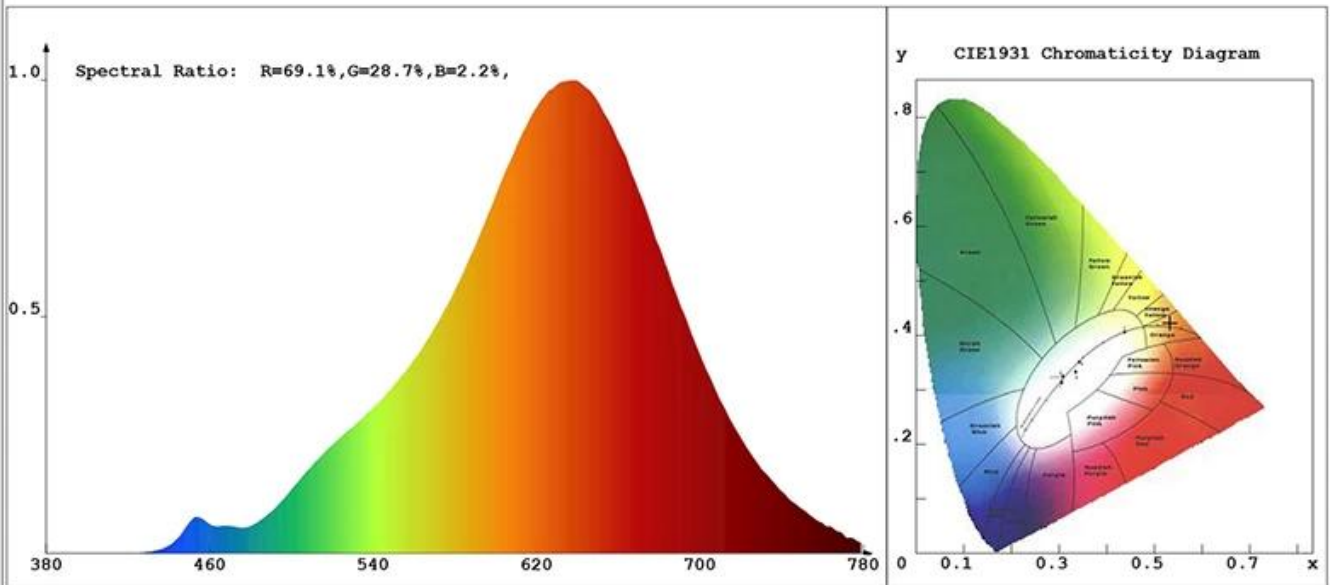

Ideaal voor het creëren van een warme, uitnodigende sfeer in restaurants, cafés, hotels of gewoon thuis.

Specificatie

Modelnr.	37810
Lamptype	G125
macht	6w
Covertyp	Amber of rook
Lichtstroom	450 lm ± 10%
LED-gloeidraadspecificatie.	8 x 38 mm
Ingangsspanning	220-240VAC of 110-130VAC
Materiaal	Glas
Kleurtemp (CCT)	1800K - 3000K
Energie-efficiëntielabel	A +
Stralingshoek	360 °
Kleurweergave-index	> 80 Ra
Kranchfactor	> 0.5
Starttijd	& Lt; 0.5S
Schakelcyclus	≥12,500
Levenslang	Tot 25.000 uur
Lampvoet	E26 E27 B22
Temp. van de werking	-20 ° C ~ + 40 ° C
Dimensies	Dia. = 125 mm
	L = 175 mm

Producttestrapport

Product Mark

Product Type :G125 6W 2200K DIM
Temperature :26'C
Operator :01
Remark:

Manufacturer :INNOTECH
Humidity :65%
Test Date :2017-11-28 12:18:01

Chroma Parameters

Chro.Coor.:x=0.5324 y=0.4226 u=0.3040 v=0.3619 duv=0.0029
CCT: 2010K Dominant Wave.:588.0nm Purity:86.6%
Flux RGB Ratio:R=34.1%,G=65.4%,B=0.5% Peak Wave:635.7nm Half Width:119.3nm