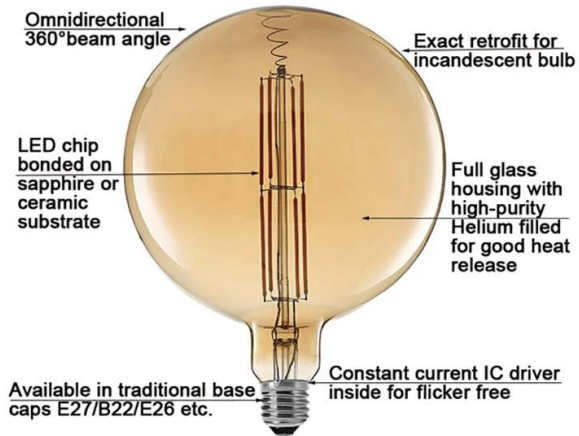

Giant LED Filament Bulb