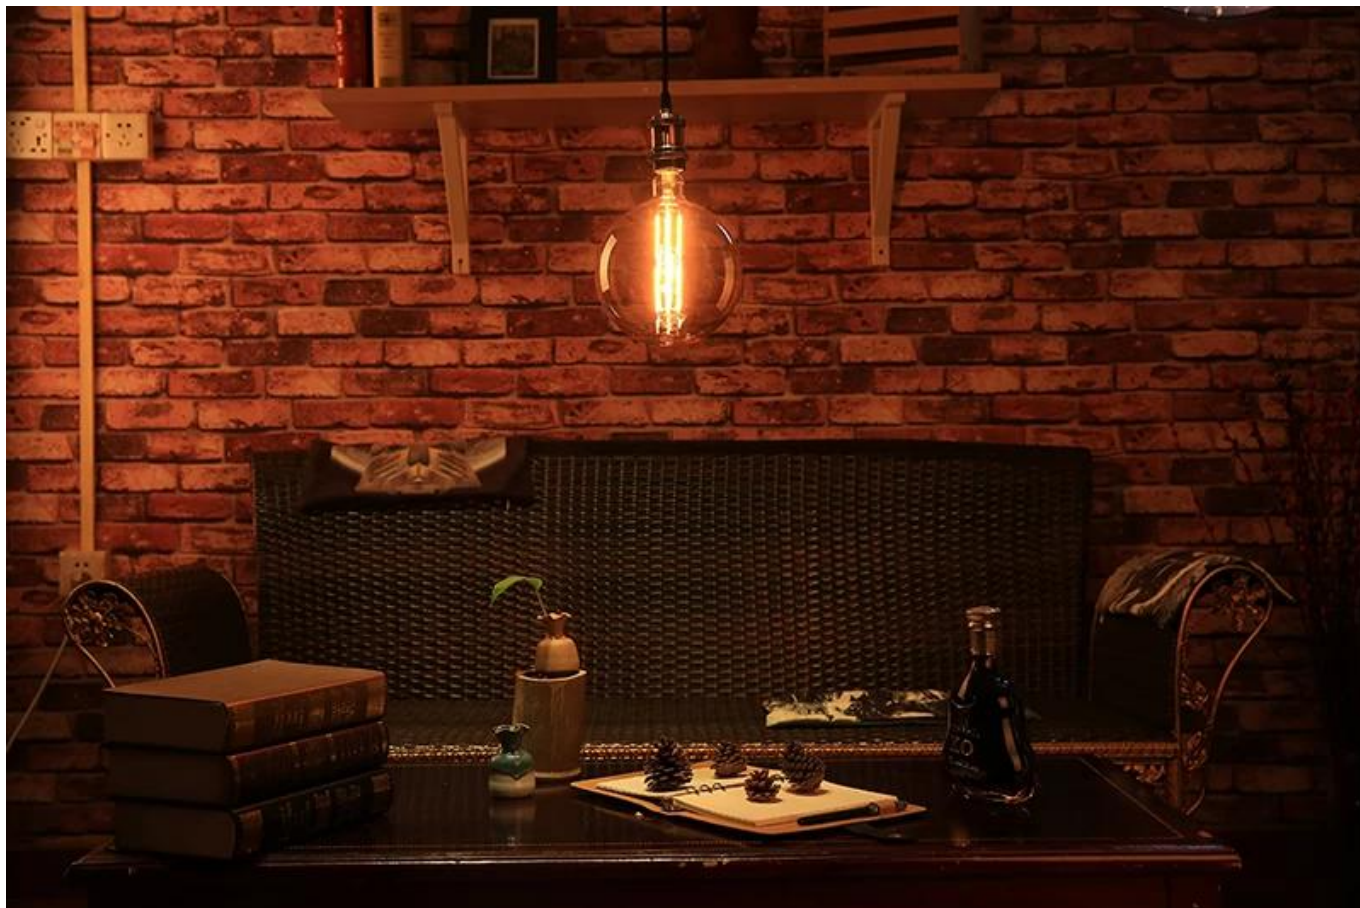

Pakket

1 st LED lamp per kleur doos, dan 6 stks verpakt in een standaard omdoos. (1 st / color doos, 6 stks / carton)

TERUGSTUURBELEID

We bieden een gratis TWEE JAAR GARANTIE op basis van het gemiddelde dagelijkse gebruik van 4 uur voor dit artikel.

Moeten retouren worden vereist:

Stap 1) Neem contact met ons op via de e-mail van deze website.

Stap 2) Geef zoveel mogelijk details over het probleem dat u ondervindt.

Stap 3) Autorisatie om het item te retourneren wordt uitgegeven.

Stap 4) Retourneer het artikel voor de overeengekomen vervanging of terugbetaling.

FAQ

Q1. bent u een fabrikant?

A1: Ja, we zijn een ervaren fabrikant met onze eigen mallen en productielijnen.

Q2.How over kwaliteit van producten?

A2: Onze technici en QC-teams testen de producten één voor één met behulp van een verouderingslijn, professionele apparaten en instrumenten om de kwaliteit voor alle producten te waarborgen.

Q3.How over prijs?