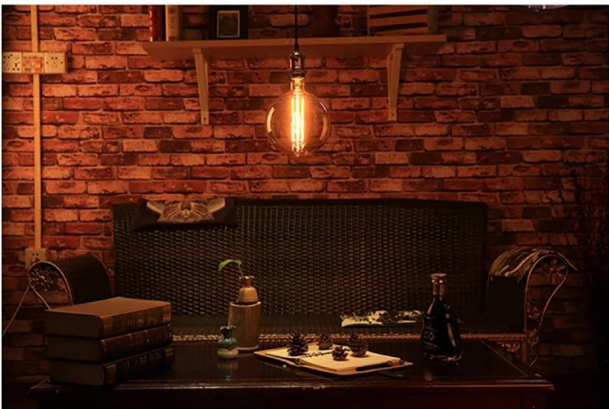

Features & Advantages