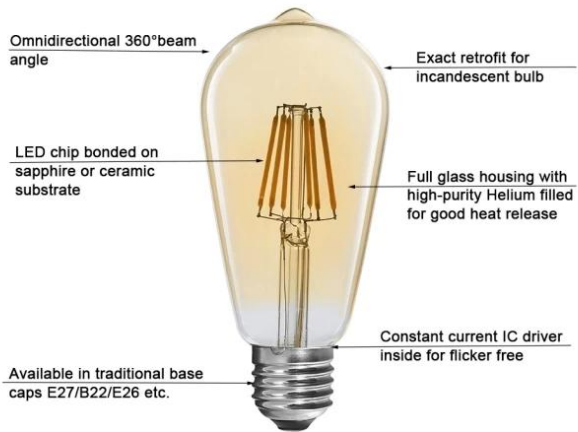

Met een E26 E27 B22-basis kunnen deze dimbare vintage LED-gloeilampen passen in standaard huisverlichtingsdozen, evenals elke hanglamp, commerciële lichtslingers, lampen, kroonluchters die een E26 / E27-fitting gebruiken, de installatie is heel eenvoudig. Ondertussen kan het ook worden gedimd door reguliere Triac-dimmers om een veel helderder en nuttiger licht voor u te bieden.

Productspecificatie

Modelnr.	37723
macht	6W
Coertype	Schakel Amber Smoke uit
Lichtstroom	450lm ± 10%
LED-gloeidraadspecificatie.	6 X 38
Ingangsspanning	220-240VAC of 100-130VAC
Materiaal	Glas
Kleurtemp (CCT)	1800 ~ 3000K
Energie-efficiëntie Labe	A +
Stralingshoek	360 °
Kleurweergave-index	> 80 Ra
Krachtfactor	> 0.5
Starttijd	& Lt; 0.5S
Levenslang	Tot 25.000 uur
Schakelcyclus	≥12,500
Lampvoet	E27 / E26 / B22
Dimensies	Dia. = 58 mm
	L = 130 mm

Productcertificaten

gerelateerde producten

Modelnr.	Lamp type	Glas kleur	Vermogen (W)	Lichtstroom (lm)
37721	ST58	Amber / rook	2W	160lm \pm 10%
37722			4W	320lm \pm 10%
37831	ST58	Amber / rook	2W	160lm \pm 10%
37832			4W	320lm \pm 10%
37833			6W	450lm \pm 10%
37731	ST64	Amber / rook	2W	160lm \pm 10%
37732			4W	320lm \pm 10%
37733			6W	450lm \pm 10%
37821	ST64	Amber / rook	2W	160lm \pm 10%
37.822			4W	320lm \pm 10%
37823			6W	450lm \pm 10%

Productshow

Vintage LED Filament Bulb

Features & Advantages

voordelen

De angle360 ° stralingshoek zorgt voor een gelijkmatige lichtverdeling zonder schaduwen te creëren

- Maximaal 85% energiebesparing met nieuwe LED-filamenttechnologie
- Geen flikkering om menselijke ogen te beschermen
- Hoge CRI & gt; 80 zorgt voor levendiger en natuurlijk licht
- Milieuvriendelijk: geen lood of kwik en geen UV- of IR-straling
- Lange levensduur is maximaal 10 jaar (4 uur gebruik per dag)
- Dimmable
- Twee jaar beperkte garantie gebaseerd op gemiddeld dagelijks gebruik van 4 uur
- Met certificering van CE LVD EMC RoHS, enz.