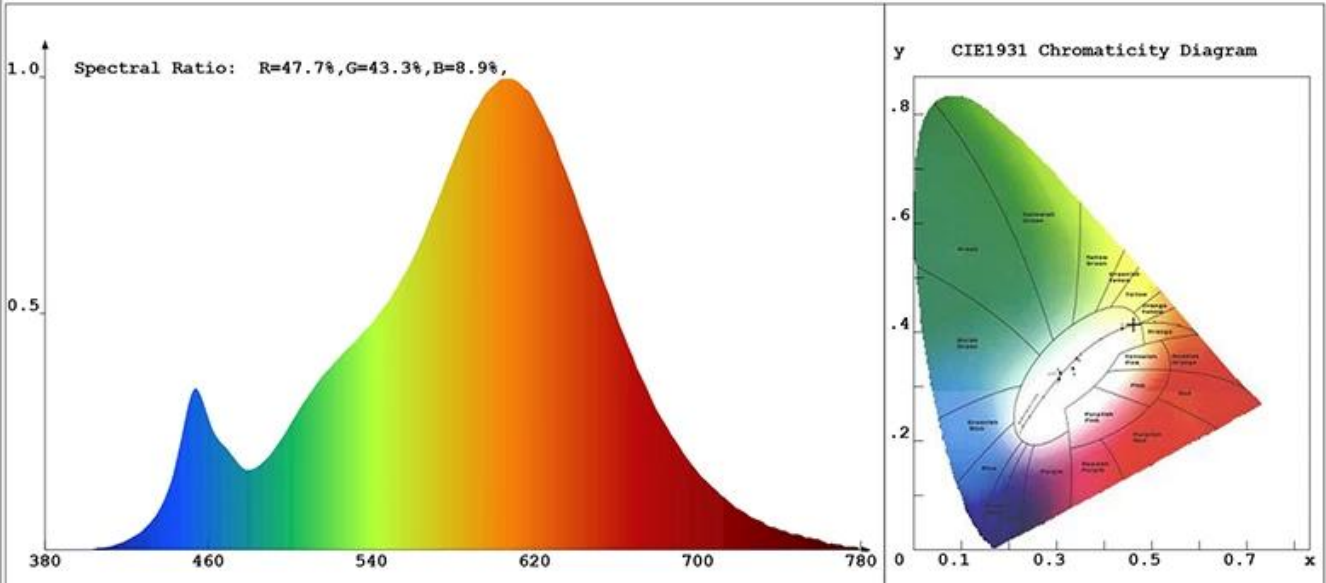

38081	Dennenappel	Ø72x160mm	2W	160lm ± 10%
38083			6W	450lm ± 10%

Producttestrapport

Product Mark

Product Type :903-479
Temperature :26'C
Operator :01
Remark:

Manufacturer :Innotech
Humidity :65%
Test Date :2017-12-29

Chroma Parameters

Chro.Coor.:x=0.4621 y=0.4141 u=0.2624 v=0.3527 duv=0.0011
CCT: 2695K Dominant Wave.:583.9nm Purity:63.0%
Flux RGB Ratio:R=25.1%,G=73.6%,B=1.4% Peak Wave:607.7nm Half Width:116.0nm

Rendering Index:Ra= 82.1

R1 =80	R2 =91	R3 =96	R4 =80	R5 =81	R6 =91	R7 =81	R8 =56
R9 =6	R10=81	R11=79	R12=75	R13=83	R14=98	R15=72	

Photo Parameters

Flux:475.98lm Effi.:124.3lm/W Radiant:1383.3mW Iv:0.0mcd
Efficiency:0.090 Effi Level:A++ (EU 874-2012)

Ele. Parameters

Voltage:U=230.100V Current:I=0.0290A
Power:P=3.83W Power Factor:PF=0.555

Instrument state

Instrument:Hopoo HP8000S Integral Time: 63.588ms VPeak: 14072
VDark: 1255 Scan Range: 380-780nm Product ID: 201710386

Productshow