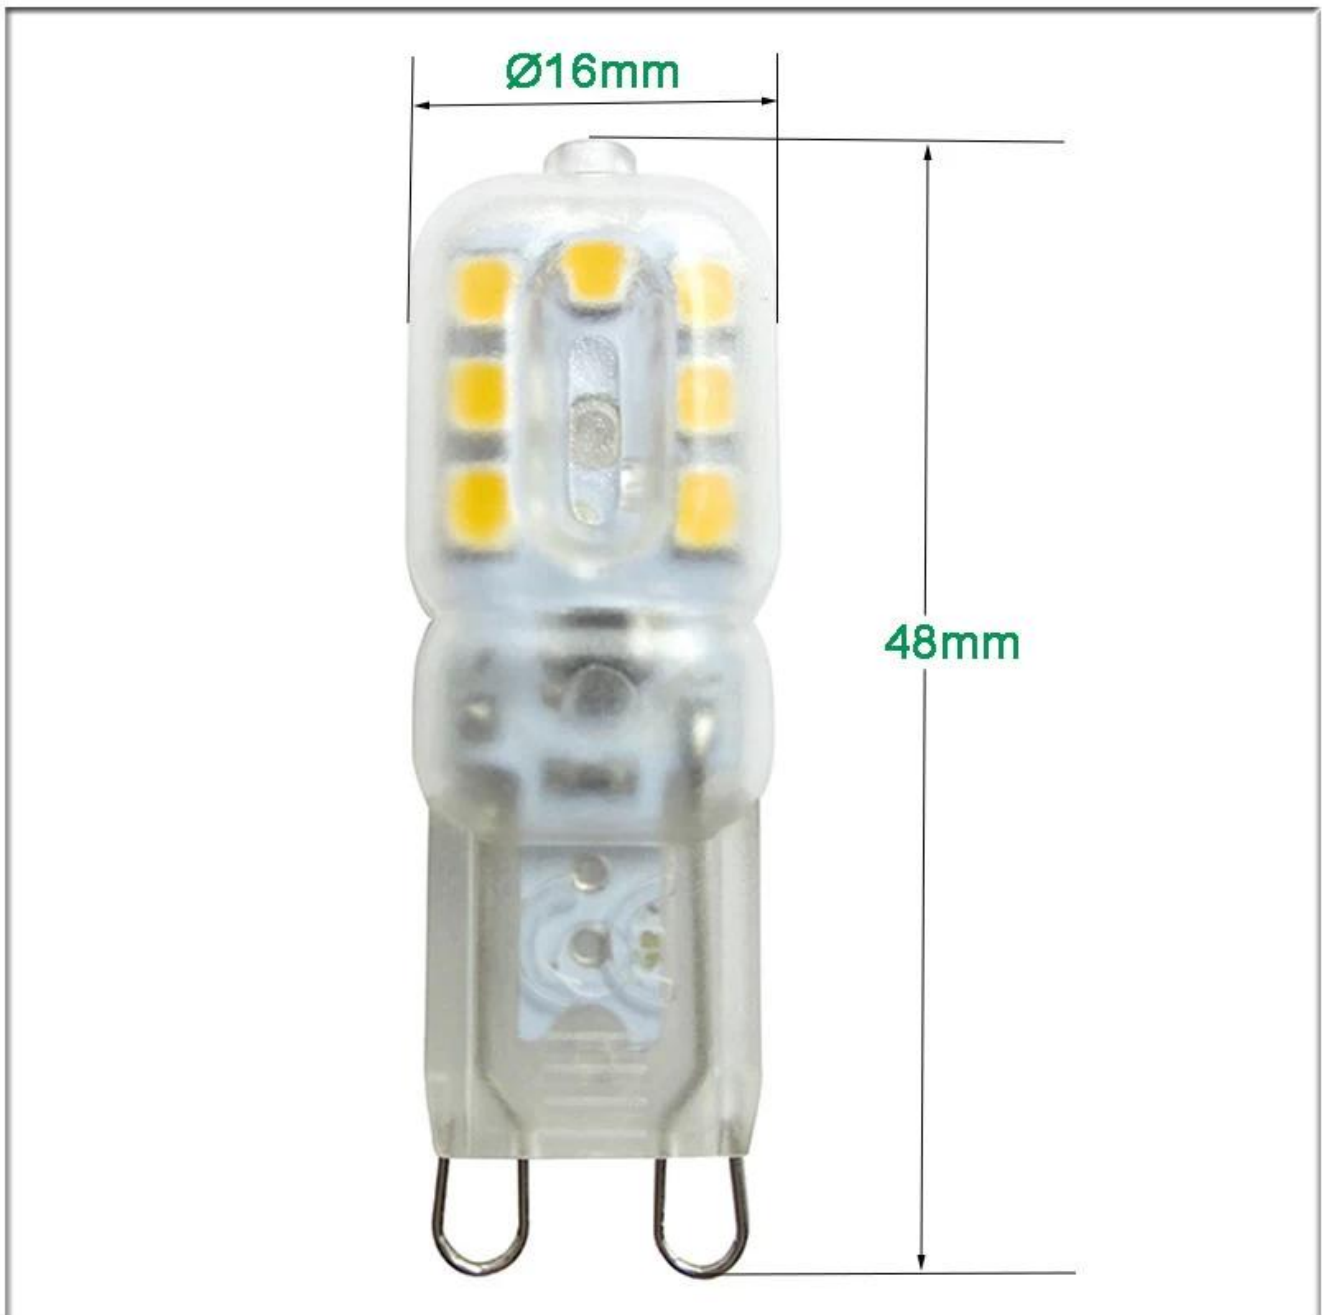

Productspecificatie

Modelnr.	37921	37922
macht	2.5W	
Bollenafwerking	Duidelijk	mat
Lichtgevende Flux	220 lm \pm 10%	200 lm \pm 10%
Gelijkwaardig aan gloeiend	25W	
LED Type	SMD	
Ingangsspanning	220-240VAC of 110-130VAC	
Materiaal	Plastic en Aluminium	
Kleur Temp (CCT)	2700K - 6500K	
Energie-efficiëntieklasse	A +	
Breedtehoek	270 °	
Kleurweergave-index	> 80 Ra	
Krachtfactor	> 0.5	
Starttijd	& Lt; 0.5S	
Schakelcyclus	\geq 12,500	
Levenslang	Tot 25.000 uur	
Lamp Base	G9	
Dimensies	Dia. = 12mm	
	W x L = 16 x 48 mm	

Product Test Report

Spectrum Test Report

Color Parameters:

Chromaticity Coordinate: $x=0.4470$ $y=0.4089$ $u'=0.2549$ $v'=0.5248$

$T_c=2877K$ Dominant WL:Ld =583.2nm Purity=56.9%

Red Ratio:R=25.3% Peak WL:Lp=605.3nm HWL:Lhd=120.5nm

V = 230.0 V I = 0.01200 A P = 2.560 W PF = 0.9120

LEVEL:OUT WHITE:OUT

Status: Integral T = 1795 ms Ip = 47888 (73%)

Productshow

INNOLITE[®]
GREEN LIGHTING SOLUTION

CE RoHS ErP

voordelen

- ² Kosteneffectief om uw huis te upgraden naar de nieuwste LED-technologie tegen een goede prijs
- ² Schok- en vibratiebeveiliging zoals bij kunststof bekleed aluminium behuizing
- ² 270 ° brede straalhoek
- ² Tot 80% energiebesparing met COB LED-technologie: 2,5W LED gelijk aan 25W gloeilamp
- ² Hoge CRI > 80 zorgt voor meer levendig en natuurlijk licht
- ² Milieuvriendelijk: Geen lood of kwik en geen UV- of IR-straling
- ² Lange levensduur duurt tot 10 jaar (4 uur per dag gebruik)
- ² Gemakkelijk te installeren, plug and play, kan Pas gemakkelijk G9 tweepennen stopcontacten aan
 - Twee jaar beperkte garantie gebaseerd op gemiddeld dagelijks gebruik van 4 uur
- ² Met de certificering van CE LVD EMC RoHS ErP SAA ETL