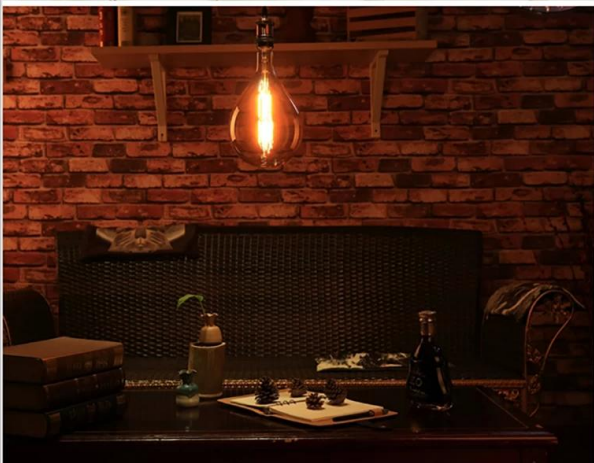

Features & Advantages