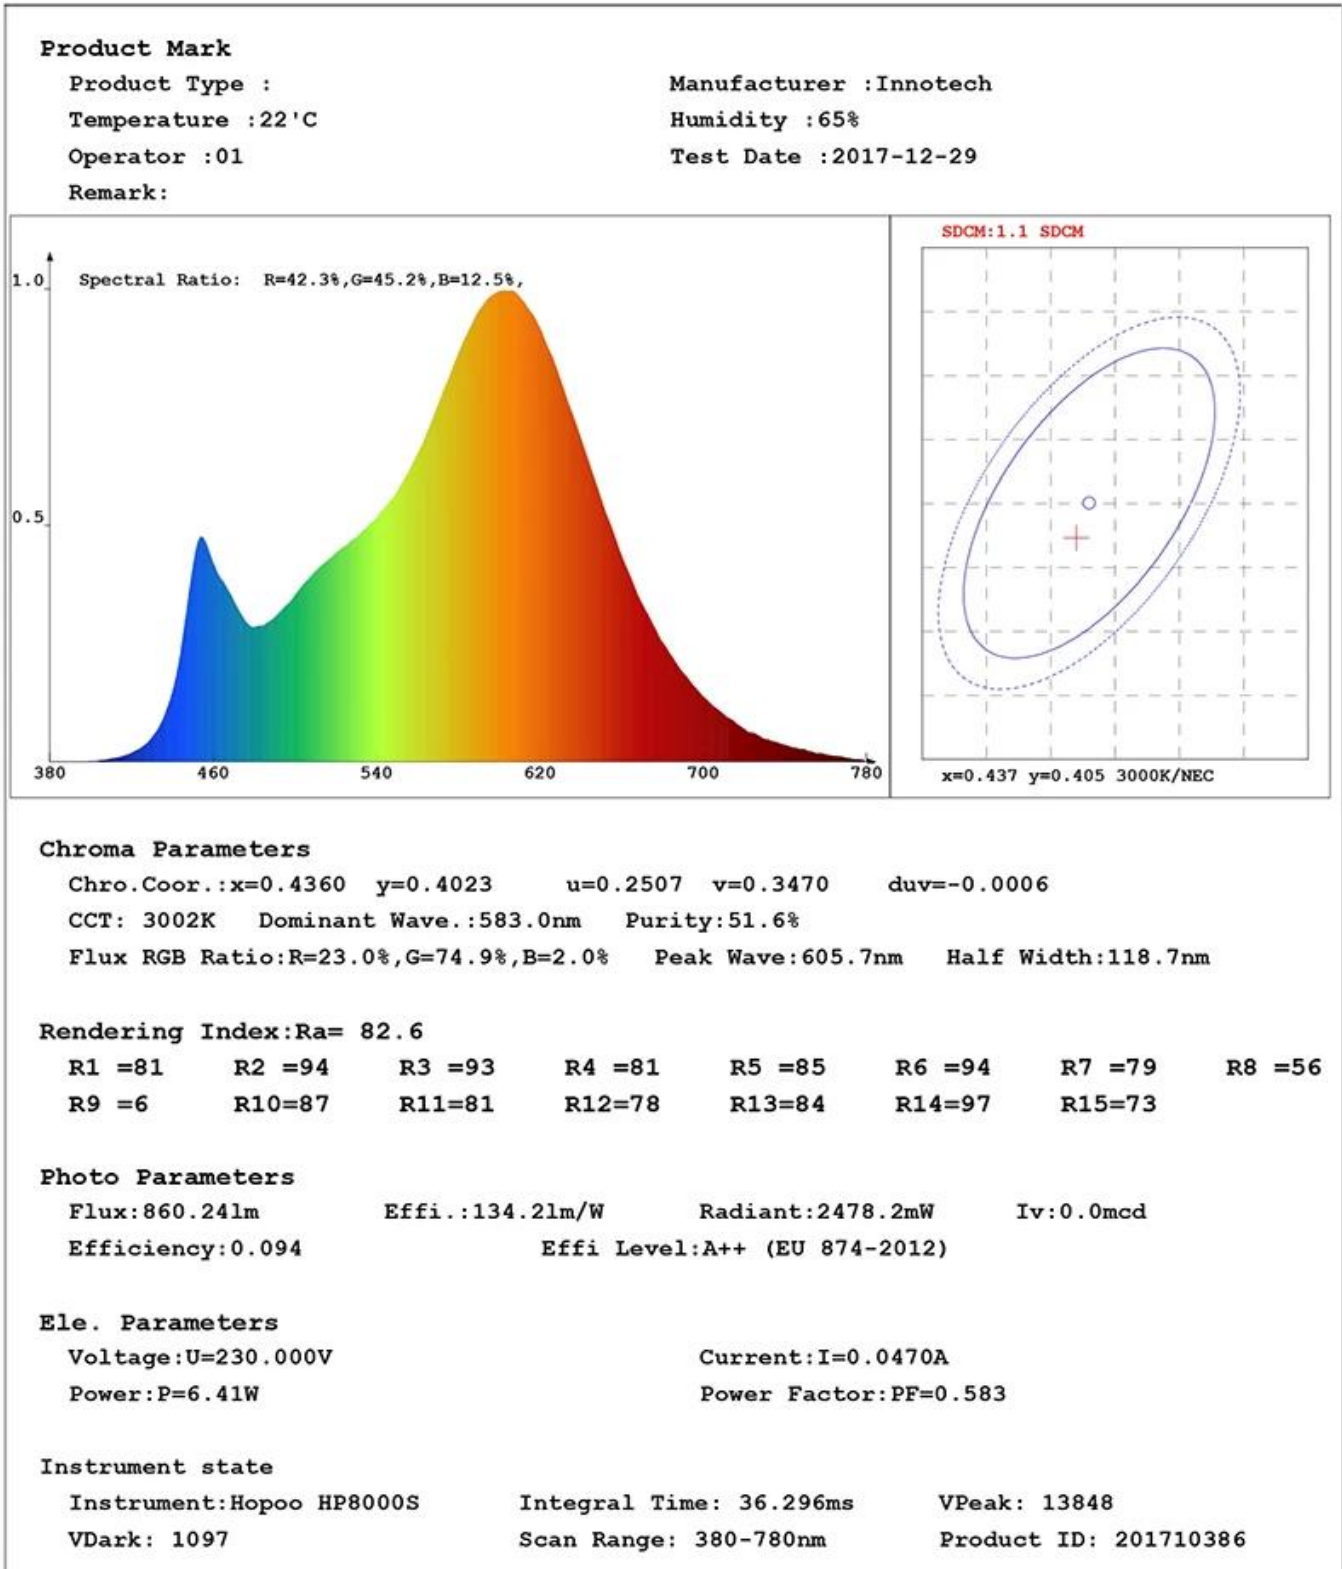

Modelnr.	Vermogen (W)	LED-gloeidraadspec.	Lichtstroom (lm)	Gelijkwaardige gloeilamp
37511	4W	4 x38	470lm ± 10%	40W
37515	8W	6 x50	1055lm ± 10%	75W

Producttestrapport

product tentoonstelling