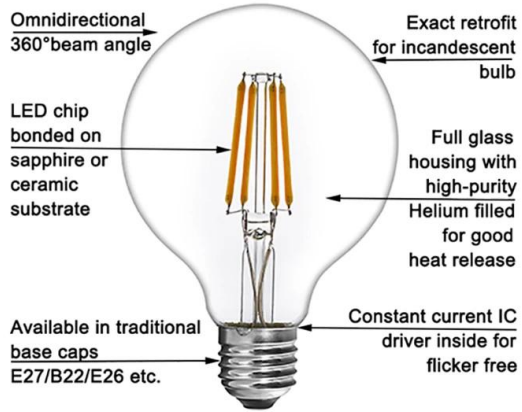

LED Filament Bulb