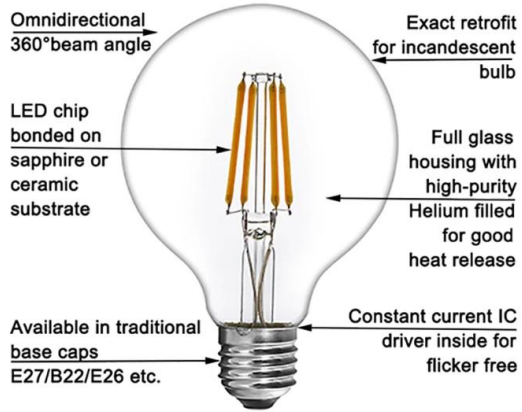

Productomschrijving

Met bekende klassieke bolvorm en een geweldige retro-stijl, [INNOLITE Dimbare 7W G80 Globe LED-gloeilamp](#) kan warm, zacht omgevingslicht leveren. Met innovatieve LED-filamenttechnologie biedt deze 7W LED-lamp equivalent aan een oude 60W gloeilamp, een vergelijkbare helderheid maar verbruikt ongeveer 90% minder energie en gaat vijftwintig keer langer mee.

Specificatie

Modelnr.	37503	
Kracht	7W	
Dekkingstype	Doorzichtig	Berijpt
Lichtstroom	806lm ± 10%	750lm ± 10%
Gelijk aan gloeilampen	60W	
LED Filament Spec.	4 x 50 mm	
Ingangsspanning	220-240VAC of 110-130VAC	
Materiaal	Glas	
Kleurtemp (CCT)	2700K - 6500K	
Energie-efficiëntielabel	A ++	
Stralingshoek	360 °	
Kleurweergave-index	□ 80 Ra	
Krachtfactor	□ 0,5	
Starttijd	<0,5 sec	
Schakelcyclus	≥12.500	
Levenslang	Tot 25.000 uur	
Lampvoet	E27 E26 B22	
Dimensies	Dia. = 80 mm	
	L = 120 mm	

productcertificeringen

gerelateerde producten

LED Filament Bulb

Features & Advantages

voordelen

- ² Hoge helderheid 130lm per watt
- ² 360 ° stralingshoek zorgt voor een gelijkmatige lichtverdeling zonder schaduwen te creëren
- ² Tot 90% energiebesparing met nieuwe LED-filamenttechnologie: 6,5 W LED equivalent aan 60 W gloeilamp
- ² Retrofit-maat en klassiek vintage ontwerp voor traditionele gloeiende look en feel
- ² Hoge CRI > 80 zorgt voor levendiger en natuurlijker licht
- ² Milieuvriendelijk: geen lood of kwik en geen UV- of IR-straling
- ² Lange levensduur gaat tot 10 jaar mee (4 uur gebruik per dag)
- ² Dimbaar
- ² Twee jaar beperkte garantie op basis van gemiddeld dagelijks gebruik van 4 uur
- ² Met certificering van CE LVD EMC RoHS ErP SAA ETL FCC, enz.