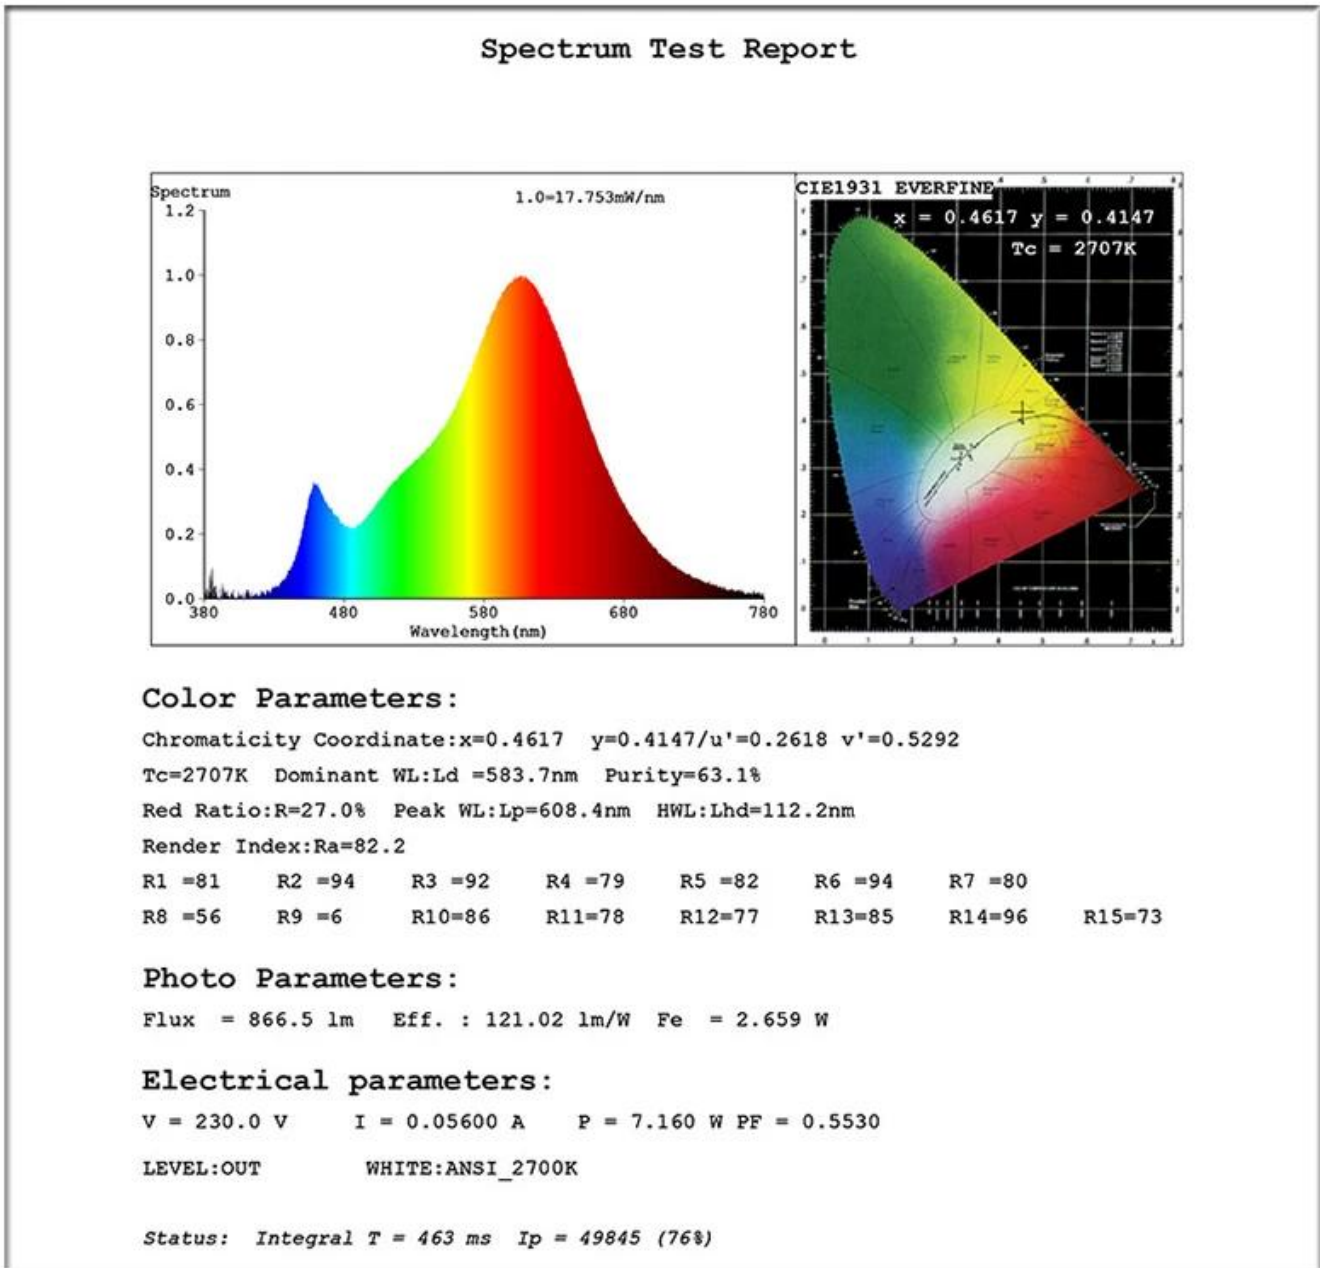

37716	6.5W	4 x38	806lm ± 10%	60W
37717	8W	6 x50	1055lm ± 10%	75W

Producttestrapport

product tentoonstelling