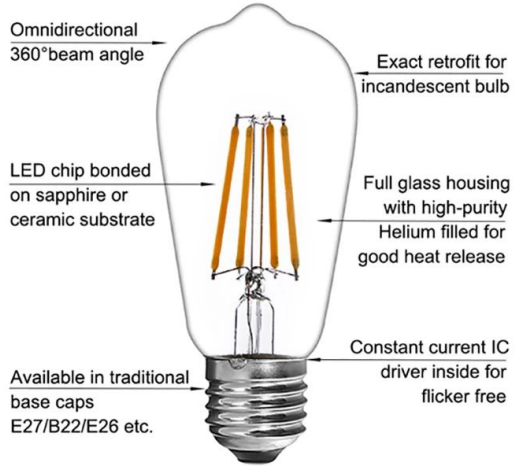

Specificatie

Modelnr.	37713	
macht	7W	
Covertyp	Doorzichtig	mat
Lichtstroom	806lm ± 10%	750lm ± 10%
Gelijk aan Gloeilamp	60W	
LED-gloeidraadspec.	4 x 50 mm	
Ingangsspanning	220-240VAC of 110-130VAC	
Materiaal	Glas	
Kleurtemp (CCT)	2700K - 6500K	
Energie-efficiëntie label	A ++	
Stralingshoek	360 °	
Kleurweergave-index	□ 80 Ra	
Krachtfactor	> 0.5	
Starttijd	<0.5S	
Schakelcyclus	≥12,500	
Levenslang	Tot 25.000 uur	
Lampvoet	E27 E26 B22	
Dimensies	Dia. = 64 mm	
	L = 140 mm	

productcertificeringen

gerelateerde producten

Modelnr.	Vermogen (W)	LED-gloeidraadspec.	Lichtstroom (lm)	Gelijkwaardige gloeilamp
37711	4W	4 x38	470lm ± 10%	40W

37716	6.5W	4 x38	806lm ± 10%	60W
37717	8W	6 x50	1055lm ± 10%	75W

Producttestrapport

product tentoonstelling

LED Filament Bulb

Features & Advantages

voordelen

- ² Hoge helderheid 130lm per watt
- ² 360 ° stralingshoek levert een gelijkmatige lichtverdeling zonder schaduwen te creëren
- ² Tot 90% energiebesparing met nieuwe LED-gloeidraadtechnologie: 6,5 W LED equivalent aan 60 W gloeilamp
- ² Retrofit-formaat en klassiek vintage design voor traditionele gloeiende look en feel
- ² Hoge CRI > 80 zorgt voor levendiger en natuurlijk licht
- ² Milieuvriendelijk: geen lood of kwik en geen UV- of IR-straling
- ² Lange levensduur gaat tot 10 jaar mee (4 uur gebruik per dag)
- ² dimbaar
- ² Twee jaar beperkte garantie op basis van gemiddeld dagelijks gebruik van 4 uur
- ² Met certificering van CE LVD EMC RoHS ErP SAA ETL FCC, enz.