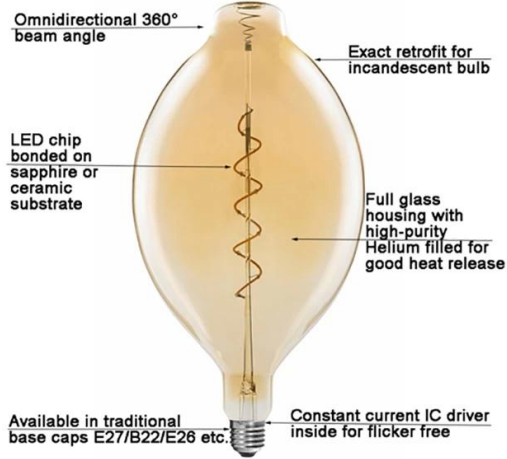

Giant Flexible LED Filament Bulb