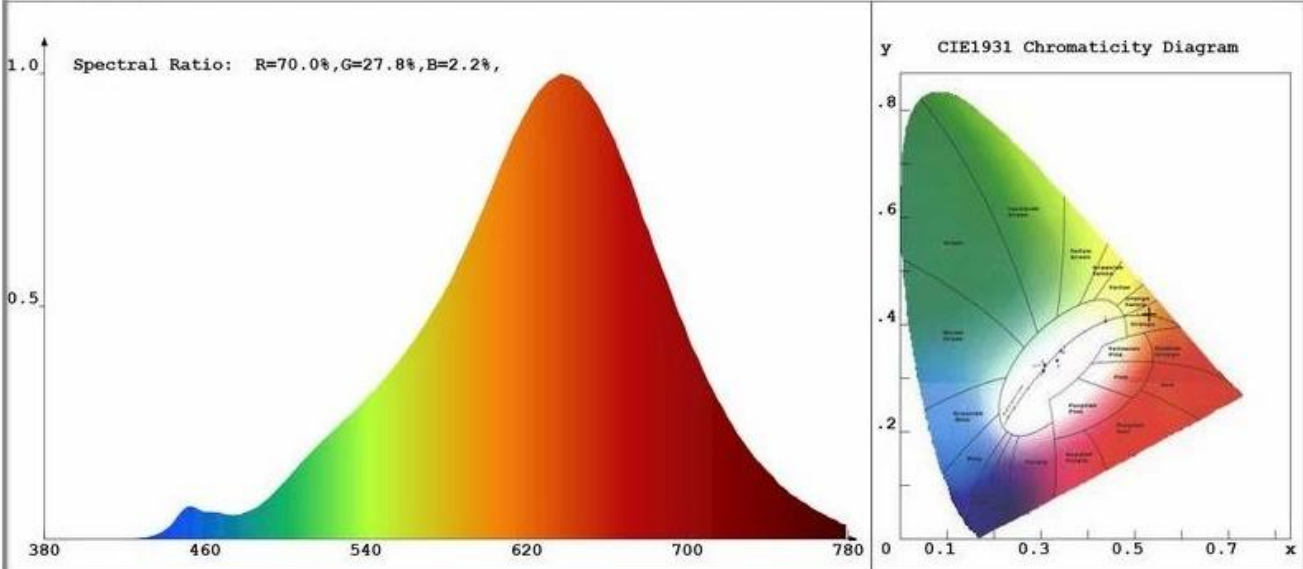

Product Mark

Product Type :BT180 Flex 4W 120V 2200K DIManufacturer :INNOTECH
Temperature :26'C Humidity :65%
Operator :01 Test Date :2017-11-28 16:24:46
Remark:

Chroma Parameters

Chro.Coor.:x=0.5313 y=0.4197 u=0.3048 v=0.3611 duv=0.0020
CCT: 2001K Dominant Wave.:588.3nm Purity:85.5%
Flux RGB Ratio:R=34.3%,G=65.2%,B=0.5% Peak Wave:637.7nm Half Width:119.9nm

Rendering Index:Ra= 92.1

R1 =92 R2 =96 R3 =97 R4 =93 R5 =91 R6 =94 R7 =91 R8 =82
R9 =61 R10=89 R11=95 R12=91 R13=93 R14=97 R15=88

Photo Parameters

Flux:189.49lm Effi.:43.0lm/W Radiant:765.4mW Iv:0.0mcd
Efficiency:0.207 Effi Level:A (EU 874-2012)

Ele. Parameters

Voltage:U=120.400V Current:I=0.0380A
Power:P=4.41W Power Factor:PF=0.941

Instrument state

Instrument:Hopoo HP8000S Integral Time: 155.547ms VPeak: 15448
VDark: 1288 Scan Range: 380-780nm Product ID: 201710386