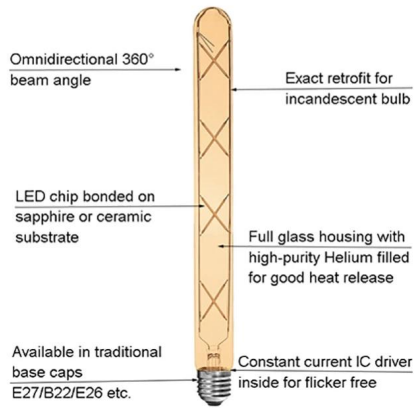

Ondertussen dit [buisvormige T30 LED-gloeilamp](#) kan ook worden gedimd door reguliere Triac-dimmers om een veel warmer en nuttiger licht voor u te bieden. In tegenstelling tot de traditionele gloeilamp is het ook een milieuvriendelijk product zonder lood of kwik en zonder UV- of IR-straling. De installatie is heel eenvoudig, want met dezelfde internationale lampvoet E26 E27 B22 kunt u de oude lampen in enkele seconden vervangen.

Productspecificatie

Modelnr.	37884
macht	7W
Covertyp	Amber of rook
Lichtstroom	500lm \pm 10%
LED-gloeidraadspecificatie.	8 X 38
Ingangsspanning	220-240VAC of 110-130VAC
Materiaal	Glas
Kleurtemp (CCT)	1800K - 3000K
Energie-efficiëntielabel	A +
Stralingshoek	360 °
Kleurweergave-index	> 80 Ra
Krachtfactor	> 0.5
Starttijd	& Lt; 0.5S
Schakelcyclus	\geq 12,500
Levenslang	Tot 25.000 uur
Lampvoet	E27 E26 B22
Dimensies	Dia. = 30mm
	L = 300mm

Productcertificaten

CE RoHS ErP SAA  FC

gerelateerde producten

Modelnr.	Lamp type	Dimensie	LED-gloeidraadspecificatie.	Vermogen (W)	Lichtstroom (lm)
----------	-----------	----------	-----------------------------	--------------	------------------

37881	Tube T30-L300	Ø30X300mm	5x38	4W	320lm ± 10%
37882			6x38	5W	380lm ± 10%
37883			7x38	6w	450lm ± 10%

Productshow

Vintage LED Filament Bulb

Features & Advantages

voordelen

- ² Antieke buisvormige geeft een retro ambiemt verlichting gevoel
- ² 360 ° stralingshoek zorgt voor een gelijkmatige lichtverdeling zonder schaduwen te creëren
- ² Tot 85% energiebesparing met nieuwe LED gloeidraad technologie
- ² Geen flikkering om menselijke ogen te beschermen
- ² Hoge CRI & gt; 80 zorgt voor levendiger en natuurlijk licht
- ² Milieuvriendelijk: geen lood of kwik en geen UV- of IR-straling
- ² Lange levensduur gaat tot 10 jaar mee (4 uur gebruik per dag)
- ² dimbaar
- ² Two jaar beperkte garantie gebaseerd op gemiddeld dagelijks gebruik van 4 uur
- ² Met certificering van CE LVD EMC RoHS, enz.