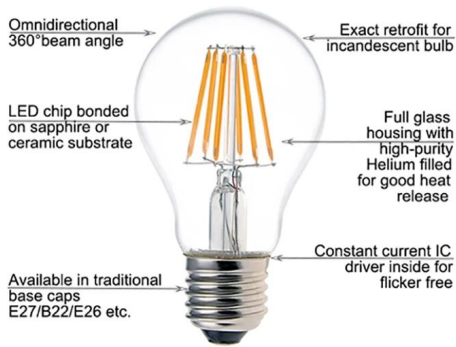

Features & Advantages

voordelen

- ² De 360 ° stralingshoek biedt een uniforme lichtverdeling zonder schaduwen te creëren
- ² Tot 90% energiebesparing met de nieuwe LED-gloeidraadtechnologie: 7 W LED equivalent aan een 60 W gloeilamp
- ² Retrofit afmetingen en klassiek vintage design voor een traditionele gloeiende look en feel
- ² Geen flikkeringen om menselijke ogen te beschermen
- ² Hoge CRI & gt; 80 garandeert een levendiger en natuurlijk licht
- ² Milieuvriendelijk: geen lood of kwik en geen UV- of IR-straling
- ² De lange duur duurt maximaal 10 jaar (4 uur gebruik per dag)
- ² dimbaar
- ² Twee jaar beperkte garantie op basis van gemiddeld dagelijks gebruik van 4 uur
- ² Met CE / LVD / EMC / RoHS / ErP / SAA / ETL-certificering