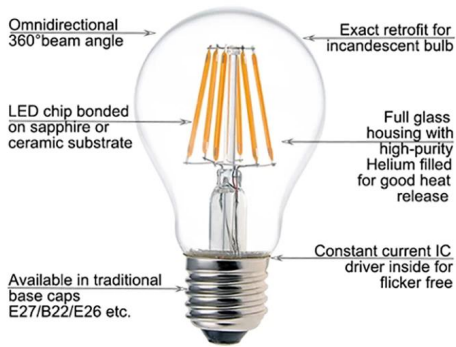

LED Filament Bulb

Features & Advantages

voordelen

- ² De stralingshoek van 360 ° biedt een uniforme lichtverdeling zonder schaduwen te creëren
- ² Tot 90% energiebesparing met de nieuwe LED-gloeidraadtechnologie: 7 W LED equivalent aan een 60 W gloeilamp
- ² Retrofit afmetingen en klassiek vintage design voor een traditioneel gloeiend uiterlijk
- ² Geen flikkeringen om menselijke ogen te beschermen
- ² Hoge CRI & gt; 80 garandeert een levendiger en natuurlijk licht
- ² Milieuvriendelijk: geen lood of kwik en geen UV- of IR-straling
- ² De lange duur duurt maximaal 10 jaar (4 uur gebruik per dag)
- ² dimbaar
- ² Twee jaar beperkte garantie op basis van een gemiddeld dagelijks gebruik van 4 uur
- ² Met CE / LVD / EMC / RoHS / ErP / SAA / ETL-certificering