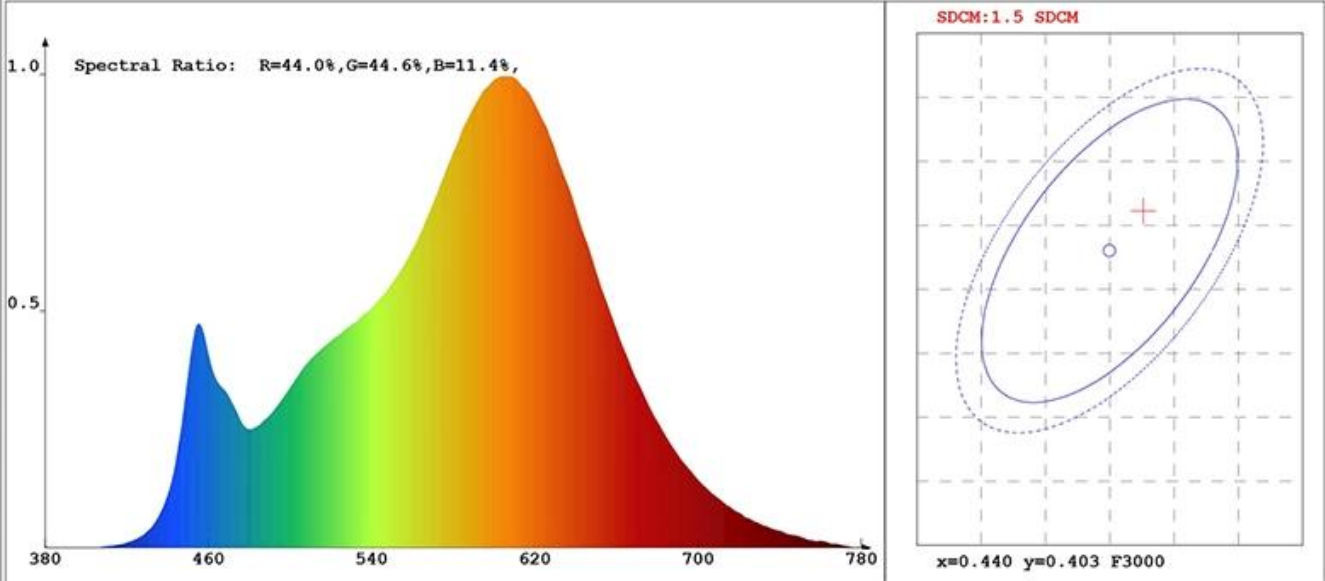

Product Mark

Product Type :A60 Flex Clear 4W 3000K-2   Manufacturer :Innotech
Temperature :22'C   Humidity :65%
Operator :01   Test Date :2017-12-29
Remark:

Chroma Parameters

Chro.Coor.:x=0.4426   y=0.4061   u=0.2534   v=0.3487   duv=0.0000
CCT: 2922K   Dominant Wave.:583.1nm   Purity:54.8%
Flux RGB Ratio:R=23.8%,G=74.3%,B=1.9%   Peak Wave:606.7nm   Half Width:118.1nm

Rendering Index:Ra= 84.2

R1 =84	R2 =95	R3 =92	R4 =82	R5 =85	R6 =95	R7 =81	R8 =59
R9 =12	R10=89	R11=83	R12=78	R13=87	R14=96	R15=76	

Photo Parameters

Flux:409.36lm   Effi.:105.2lm/W   Radiant:1173.3mW   Iv:0.0mcd
Efficiency:0.103   Effi Level:A++ (EU 874-2012)

Ele. Parameters

Voltage:U=230.000V   Current:I=0.0300A
Power:P=3.89W   Power Factor:PF=0.558

Instrument state

Instrument:Hopoo HP8000S   Integral Time: 83.363ms   VPeak: 15080
VDark: 1253   Scan Range: 380-780nm   Product ID: 201710386

Productshow