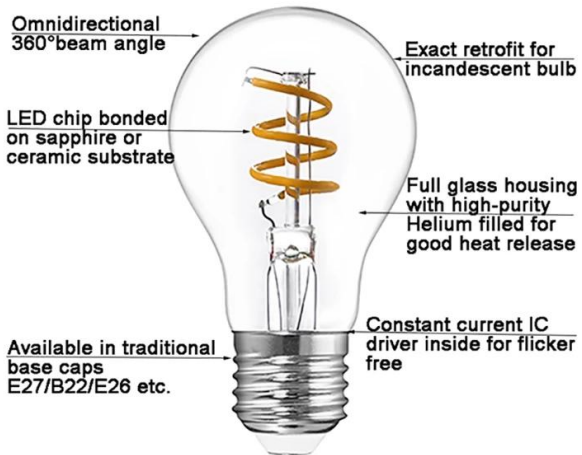

Productshow

Flexible LED Filament Bulb

Features & Advantages

With European Patent

voordelen

- ² Met Europees octrooi, exacte retrofit voor gloeilamp GLS A19 A60
- ² 360 ° stralingshoek zorgt voor een gelijkmatige lichtverdeling zonder schaduwen te creëren
- ² Tot 85% energiebesparing met nieuwe LED gloeidraad technologie
- ² Geen flikkering om menselijke ogen te beschermen
- ² Hoge CRI & gt; 80 zorgt voor levendiger en natuurlijk licht
- ² Milieuvriendelijk: geen lood of kwik en geen UV- of IR-straling
- ² Lange levensduur gaat tot 10 jaar mee (4 uur gebruik per dag)
- ² dimbaar
- ² Two jaar beperkte garantie gebaseerd op gemiddeld dagelijks gebruik van 4 uur
- ² Met certificering van CE RoHS ErP, etc.