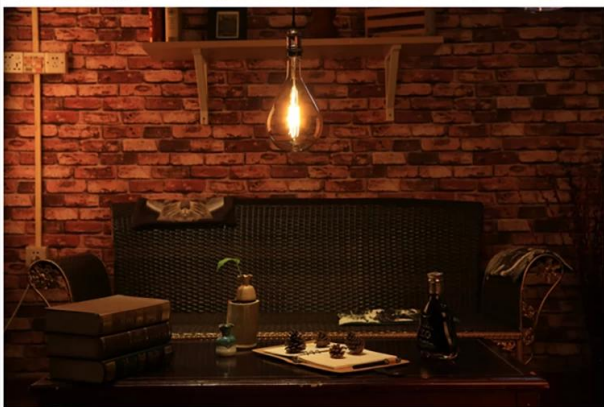

Dimmable	Exact Retrofit
No flicker	No Hg
CRI > 80	On/Off ≥ 12500