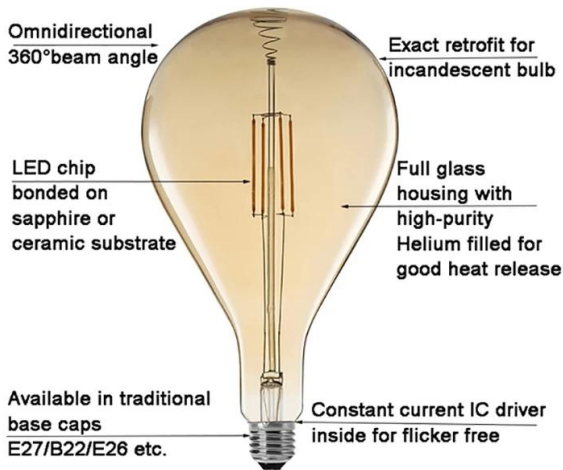

Deze 4W 180mm LED-gloeidraadlamp grootformaat is zeer veelzijdig, het kan worden gebruikt met een lampenkap als eenvoudig decoratief of op zichzelf gebruikt als een hoofd lamp in een kamer. Ondertussen is het ook heel eenvoudig te installeren als dezelfde basiskap E26 E27 B22 met de traditionele gloeilampen.

Modelnr.	39021
macht	4W
Covertyp	Schakel Amber Smoke uit
Lichtstroom	320lm ± 10%
LED-gloeidraadspecificatie.	4 x 67
Ingangsspanning	220-240VAC of 100-130VAC
Materiaal	Glas
Kleurtemp (CCT)	1800 ~ 3000K
Energie-efficiëntie Labe	A +
Stralingshoek	360 °
Kleurweergave-index	> 80 Ra
Krachtfactor	> 0.5
Starttijd	& Lt; 0.5S
Levenslang	Tot 25.000 uur
Schakelcyclus	≥12,500
Lampvoet	E26 E27 B22 E39 E40
Dimensies	Dia. = 180mm
	L = 320mm

Productcertificaten

CE RoHS ErP SAA  FC

gerelateerde producten

Modelnr.	Lamp type	LED-gloeidraad Spec.	Glas kleur	Vermogen (W)	Lichtstroom (lm)
39011	G160	4X67	Duidelijk Amber Rook	4W	320lm ± 10%
39012		8X67		8W	560lm ± 10%
39013	G180	12X67		12W	800lm ± 10%
39022		8X67		8W	560lm ± 10%
39023		12X67		12W	800lm ± 10%

Productshow

Giant LED Filament Bulb

Features & Advantages

Dimmable	Exact Retrofit
No flicker	No Hg
CRI > 80	On/Off ≥ 12500

voordelen

- ² Super Warm, geef een volledige 360 graden warme gloed af
- ² Tot 85% energiebesparing met nieuwe LED-filamenttechnologie
- ² Geen flikkering om menselijke ogen te beschermen
- ² Hoge CRI & gt; 80 zorgt voor levendiger en natuurlijk licht
- ² Milieuvriendelijk: geen lood of kwik en geen UV- of IR-straling
- ² Lange levensduur gaat tot 10 jaar mee (4 uur gebruik per dag)
- ² dimbaar
- ² Met certificering van CE LVD EMC RoHS ErP TUV, etc.