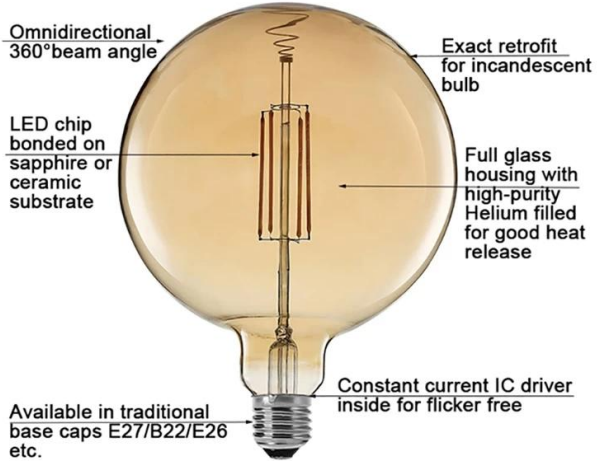

Productspecificatie

Modelnr.	39042
macht	6W
Coerttype	Schakel Amber Smoke uit
Lichtstroom	450lm ± 10%
LED-gloeidraadspecificatie.	6 x 67
Ingangsspanning	220-240VAC of 100-130VAC
Materiaal	Glas
Kleurtemp (CCT)	1800 ~ 3000K
Energie-efficiëntie Labe	A +
Stralingshoek	360 °
Kleurweergave-index	> 80 Ra
Krachtfactor	> 0.5
Starttijd	& Lt; 0.5S
Levenslang	Tot 25.000 uur
Schakelcyclus	≥12,500
Lampvoet	E26 E27 B22 E39 E40
Dimensies	Dia. = 180mm
	L = 240mm

Productcertificaten

CE RoHS ErP SAA  FC

gerelateerde producten

Modelnr.	Lamp type	LED-gloeidraad Spec.	Glas kleur	Vermogen (W)	Lichtstroom (lm)
39031	G160	4X67	Duidelijk Amber Rook	4W	320lm ± 10%
39032		6X67		6W	450lm ± 10%
39033	G180	8x67		8W	560lm ± 10%
39041		4X67		4W	320lm ± 10%
39043		8X67		8W	560lm ± 10%

Productshow

Giant LED Filament Bulb

Features & Advantages

Dimmable	Exact Retrofit
No flicker	No Mercury
CRI > 80	On/Off \geq 12500

voordelen

- ² Super Warm, geef een volledige 360 graden warme gloed af
- ² Tot 85% energiebesparing met nieuwe LED-filamenttechnologie
- ² Geen flikkering om menselijke ogen te beschermen
- ² Hoge CRI & gt; 80 zorgt voor levendiger en natuurlijk licht
- ² Milieuvriendelijk: geen lood of kwik en geen UV- of IR-straling
- ² Lange levensduur gaat tot 10 jaar mee (4 uur gebruik per dag)
- ² dimbaar
- ² Met certificering van CE LVD EMC RoHS ErP TUV, etc.