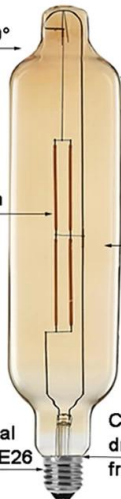

Giant LED Filament Bulb

Omnidirectional 360° beam angle

Exact retrofit for incandescent bulb

LED chip bonded on sapphire or ceramic substrate

Full glass housing with high-purity Helium filled for good heat release

Available in traditional base caps E27/B22/E26 etc.

Constant current IC driver inside for flicker free