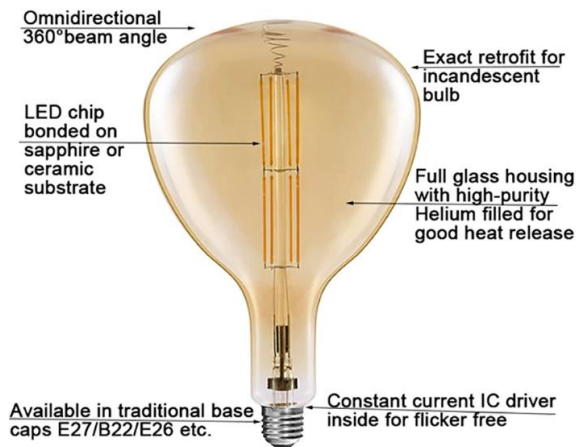

Giant LED Filament Bulb