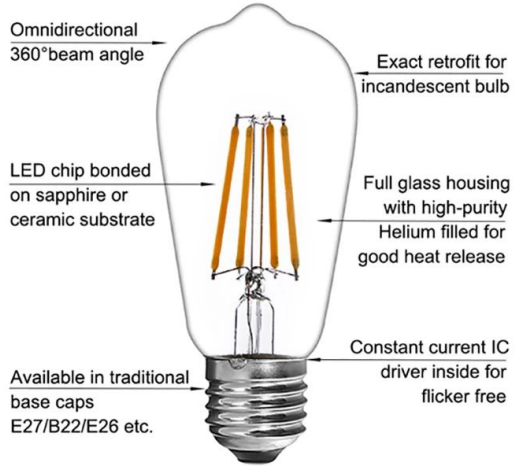

LED Filament Bulb