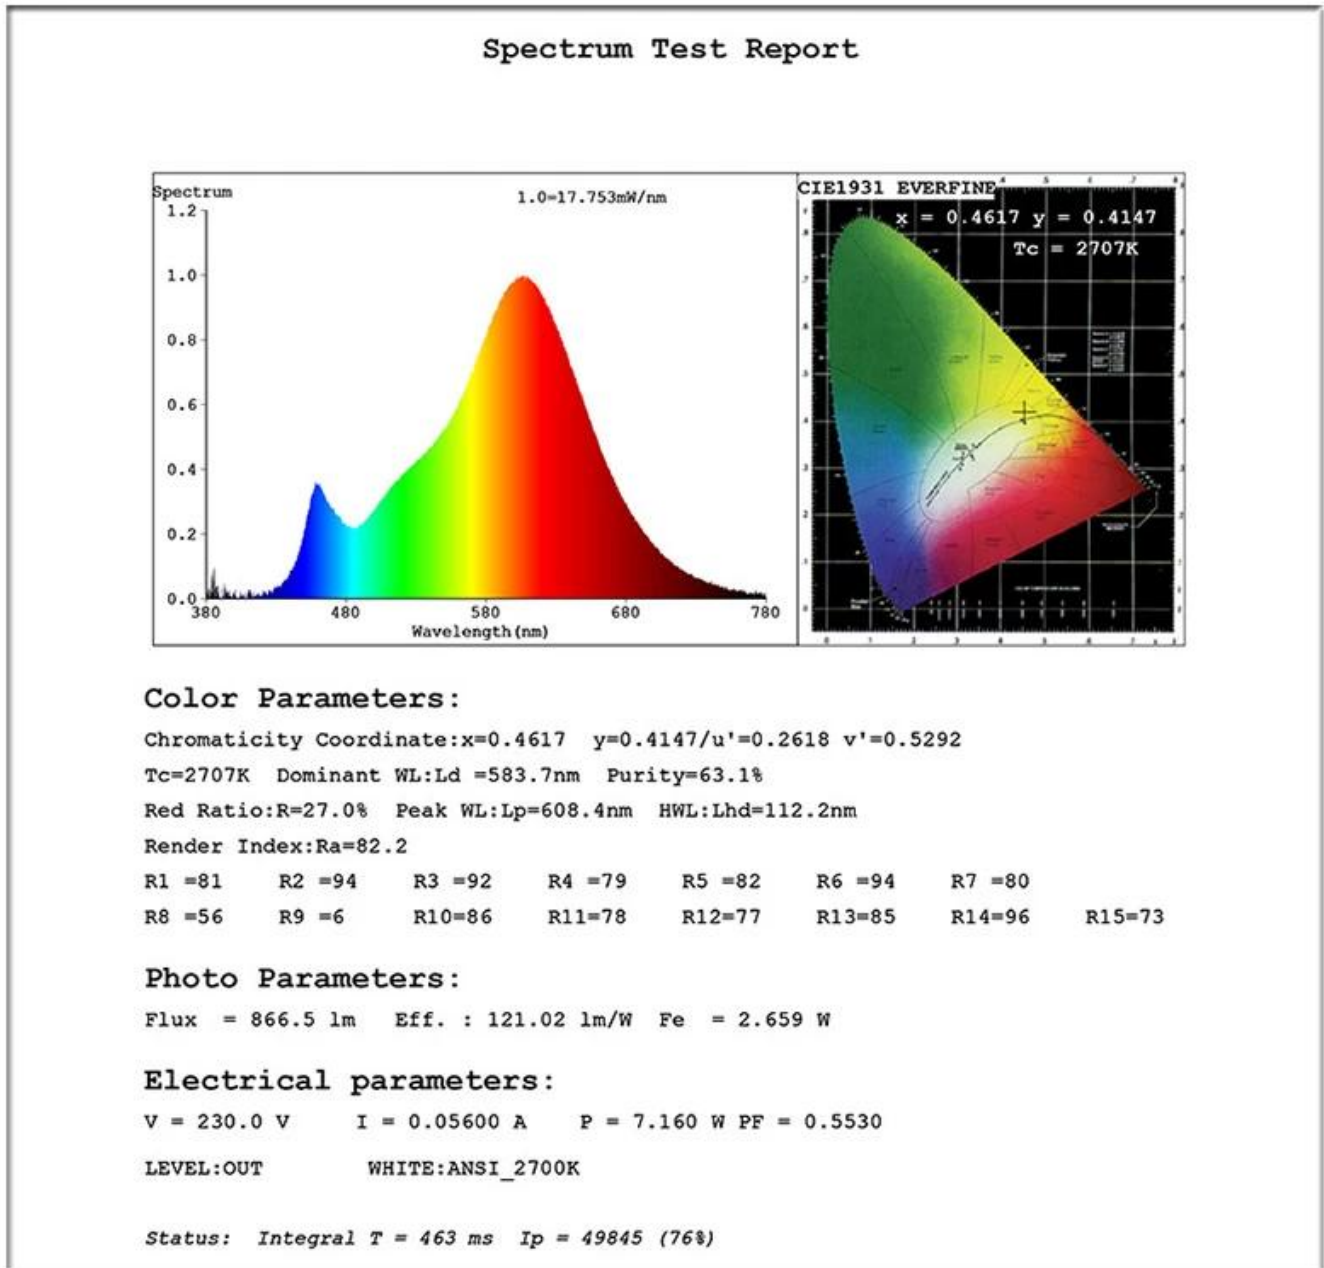

37701	4W	4 x38	470lm ± 10%	40W
37705	8W	6 x50	1055lm ± 10%	75W

Rapporto di prova del prodotto

Esposizione del prodotto