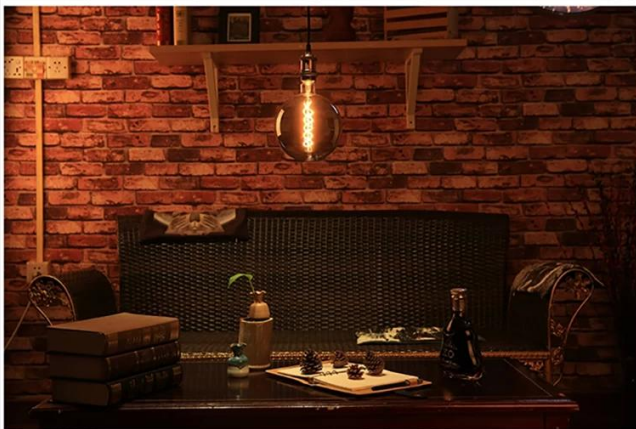

Dimmable	Exact Retrofit
No flicker	Hg
CRI > 80	On/Off ≥ 12500