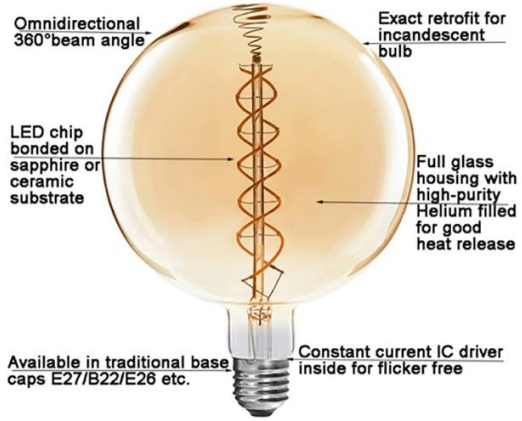

Specifiche di prodotto

Modello numero:	39643
Energia	6W
Tipo di copertina	Clear Amber Smoke
Flusso luminoso	300lm \pm 10%
LED Filament Spec.	Spirale x 2
Tensione di ingresso	220-240 VAC o 100-130 V CA.
Materiale	Bicchiere
Color Temp (CCT)	1800 ~ 3000K
Classe di efficienza energetica	A +
Angolo del fascio luminoso	360 °
Indice di resa cromatica	> 80 Ra
Fattore di potenza	> 0.5
Ora di inizio	& Lt; 0,5S
Ciclo di commutazione	\geq 12,500
Tutta la vita	Fino a 25.000 ore
Base della lampada	E26 E27 B22 E39 E40
Dimensioni	Diametro = 300 mm
	L = 395 mm

Certificati di prodotto

CE RoHS ErP SAA  FC

prodotti correlati

Modello numero:	Coprilampada	LED Filament Spec.	Colore del vetro	Dimensioni (mm)	Potenza (W)	Flusso luminoso (lm)
39641	G200	Spirale x 2	Chiaro Ambra Fumo	Ø200x275	6W	300lm ± 10%
39642	G300	Spirale x 2		Ø260x375	6W	300lm ± 10%

Spettacolo del prodotto

Giant Flexible LED Filament Bulb

Features & Advantages

Dimmable	Exact Retrofit
No flicker	Hg
CRI > 80	On/Off ≥ 12500

vantaggi

- ² Con spirale DS design flessibile del filamento per emanare una luce soffusa e calda
- ² Risparmio energetico fino all'85% con la nuova tecnologia a filamento LED
- ² Nessuno sfarfallio per proteggere gli occhi umani
- ² High CRI > 80 garantisce una luce più vivida e naturale
- ² Rispettoso dell'ambiente: nessun piombo o mercurio e nessuna radiazione UV o IR
- ² Lunga durata utile fino a 10 anni (4 ore di utilizzo al giorno)
- ² dimmerabile
- ² Due anni di garanzia limitata basata su un uso medio giornaliero di 4 ore
- ² Con certificazione CE LVD EMC RoHS ErP, ecc.