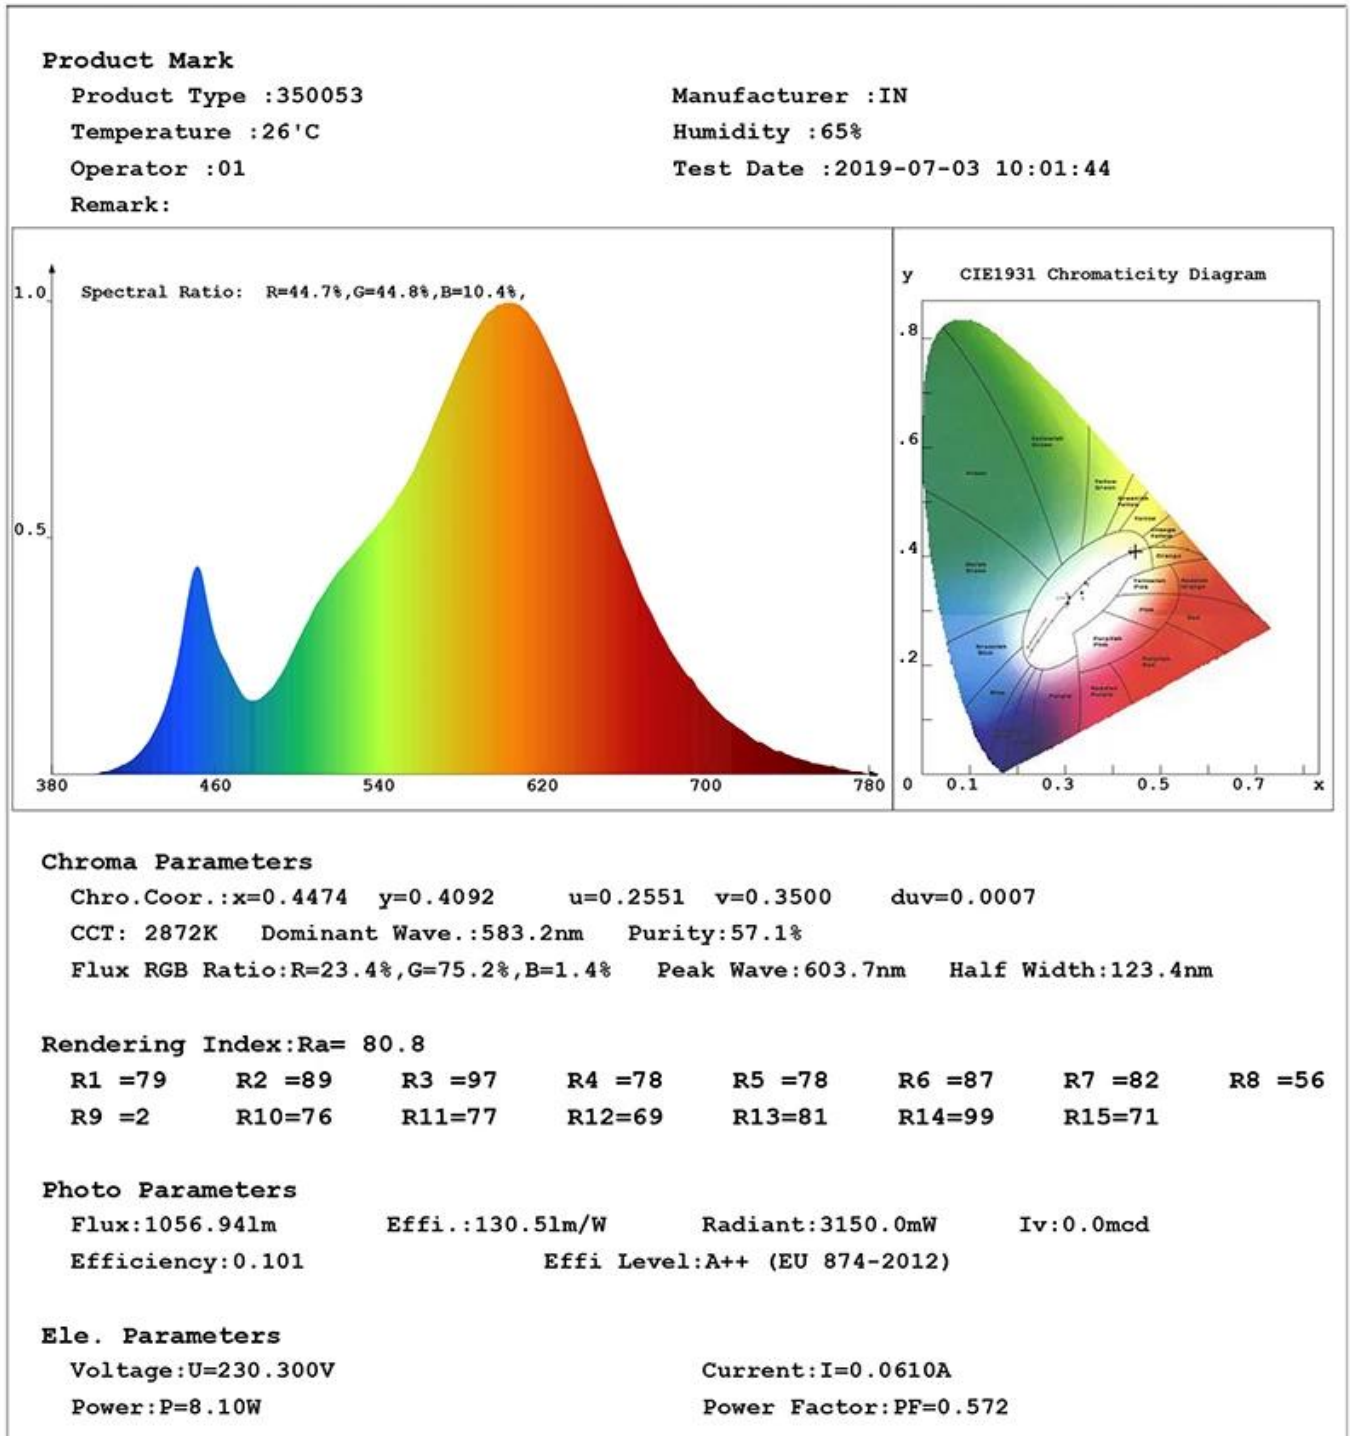

37711	4W	4 x38	470lm ± 10%	40W
37716	6.5W	4 x38	806lm ± 10%	60W
37713	7W	4 x 50	806lm ± 10%	60W

Rapporto di prova del prodotto

Esposizione del prodotto