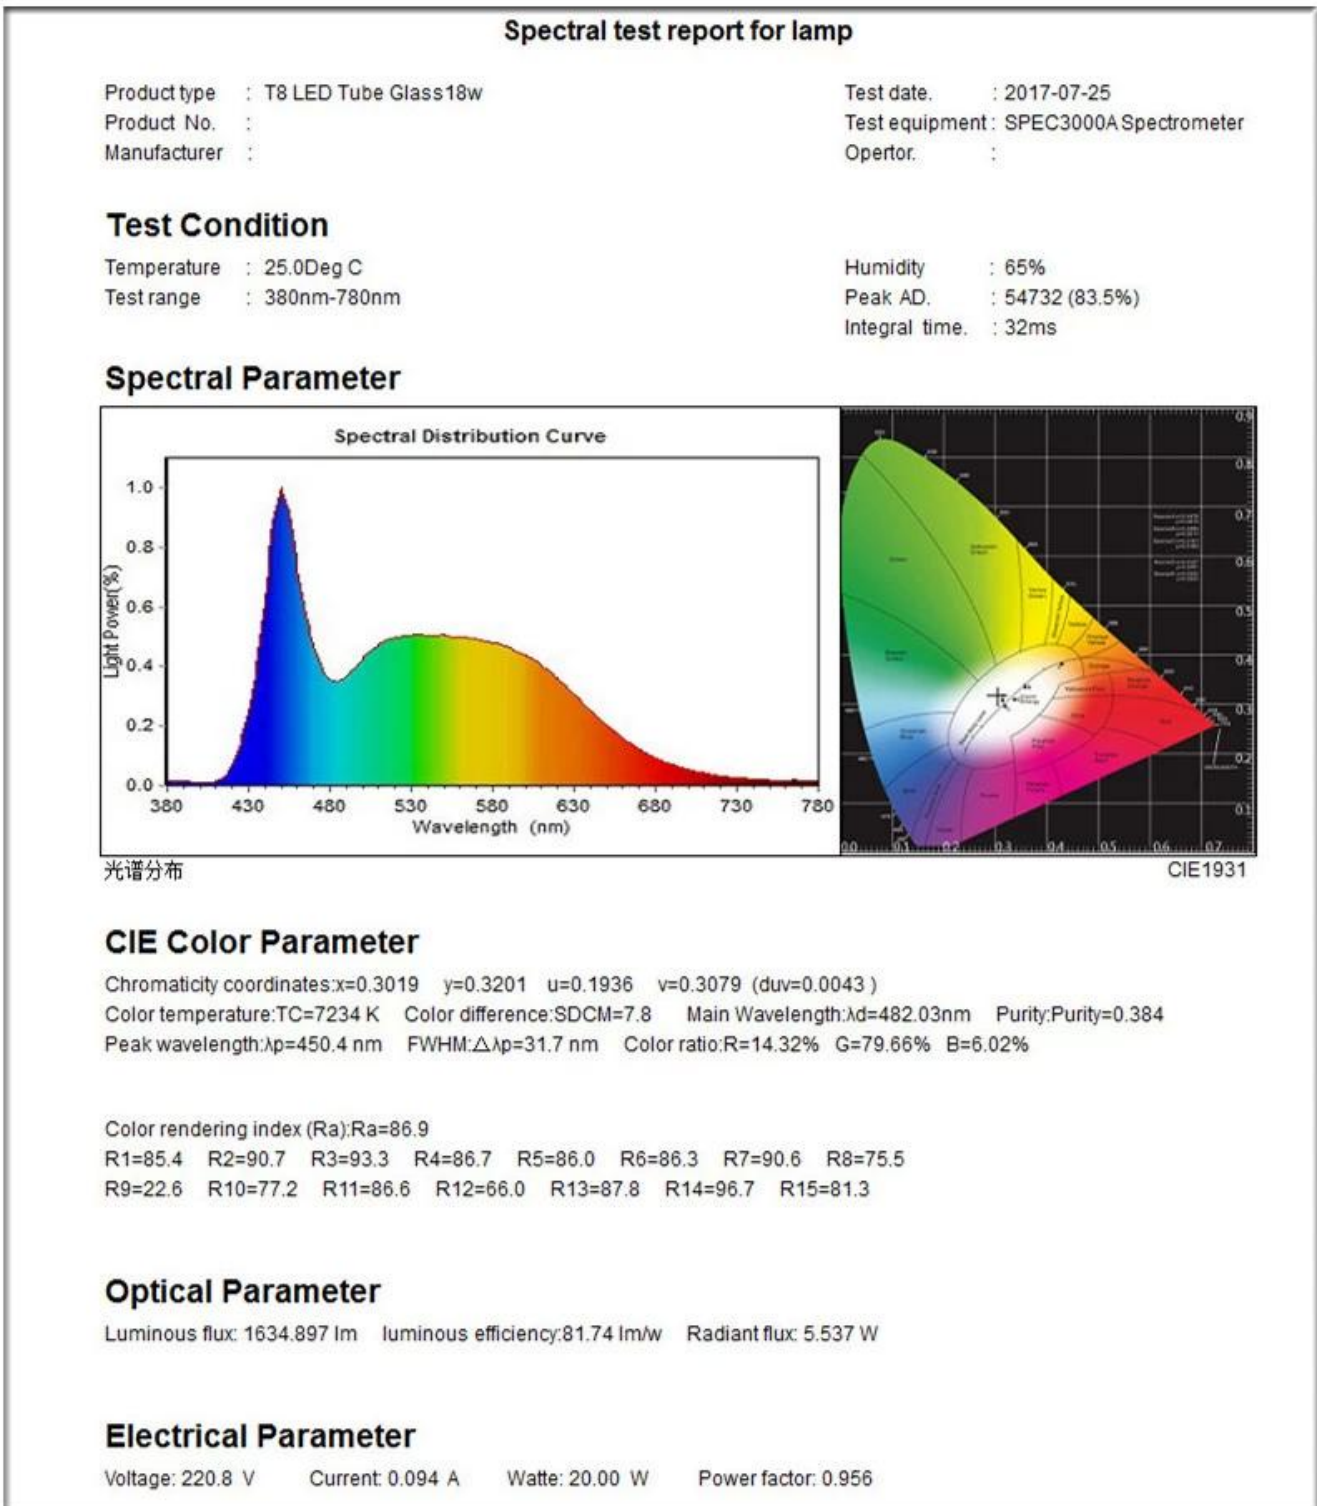

36281	Tubo LED de cristal T8	9W	Ópalo	800lm $\pm$ 10%	18W
36282		15W		1200lm $\pm$ 10%	30W
36283		23W		2200lm $\pm$ 10%	58W

Informe de prueba del producto

Presentacion de producto