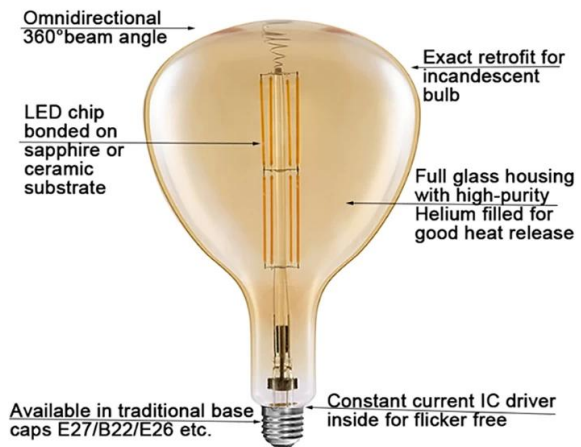

Giant LED Filament Bulb