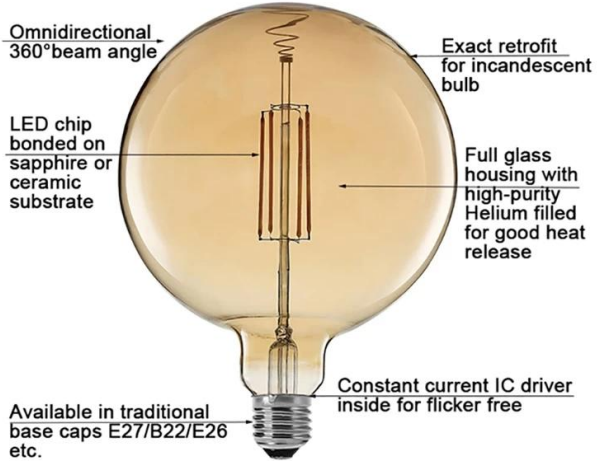

Mientras tanto, esta lámpara es un reemplazo perfecto de la lámpara de globo incandescente tradicional con los beneficios de la tecnología LED de larga duración durante más de 10 años (4 horas por día) y un ahorro del 85% en el costo de la energía. La instalación es fácil ya que la misma tapa de la base E26 E27 B22.

Especificaciones del producto

N ° de Modelo.	39042
Poder	6W
Tipo de cubierta	Humo ámbar claro
Flujo luminoso	450lm ± 10%
Especificación LED Filamento	6 x 67
Voltaje de entrada	220-240VAC o 100-130VAC
Material	Vaso
Temp de color (CCT)	1800 ~ 3000K
Eficiencia Energética Labe	A +
Ángulo de haz	360 °
Índice de reproducción cromática	> 80 Ra
Factor de potencia	> 0.5
Hora de inicio	& lt; 0.5S
Toda la vida	Hasta 25,000 horas
Ciclo de conmutación	≥12,500
Base de lámpara	E26 E27 B22 E39 E40
Dimensiones	Dia. = 180mm
	L = 240 mm

Certificados de producto

CE RoHS ErP SAA  FC

Productos relacionados

N ° de Modelo.	Tipo de bombilla	LED Filament Spedo.	Color de vidrio	Potencia (W)	Flujo luminoso (lm)
39031	G160	4X67	Claro Ámbar Fumar	4W	320lm ± 10%
39032		6X67		6W	450lm ± 10%
39033	G180	8x67		8W	560lm ± 10%
39041		4X67		4W	320lm ± 10%
39043		8X67		8W	560lm ± 10%

Presentacion de producto

Giant LED Filament Bulb

Features & Advantages

Dimmable	Exact Retrofit
No flicker	No Hg
CRI > 80	On/Off \geq 12500

Ventajas

- ² Súper cálido, emite un brillo cálido de 360 grados
- ² Hasta un 85% de ahorro de energía con la nueva tecnología de filamentos LED
- ² Sin parpadeo para proteger los ojos humanos
- ² Alto CRI > 80 garantiza una luz más viva y natural
- ² Favorable al medio ambiente: sin plomo o mercurio y sin radiación UV o IR
- ² Larga vida dura hasta 10 años (4 horas de uso por día)
- ² Regulable
- ² Con certificación de CE LVD EMC RoHS ErP TUV, etc.