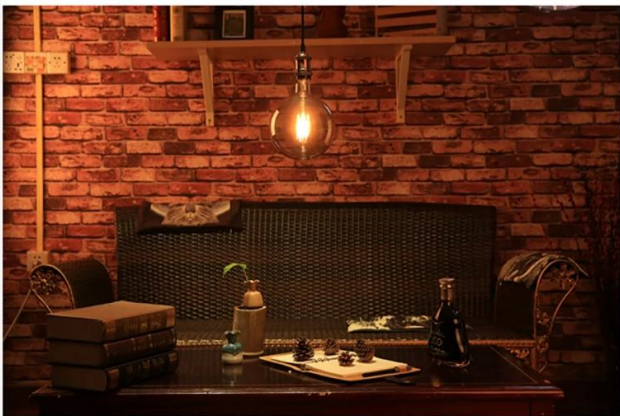

Dimmable	Exact Retrofit
No flicker	No Hg
CRI > 80	On/Off $\geq$ 12500