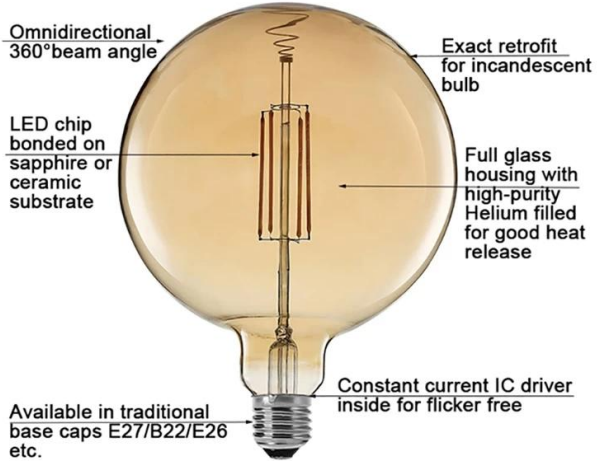

Giant LED Filament Bulb