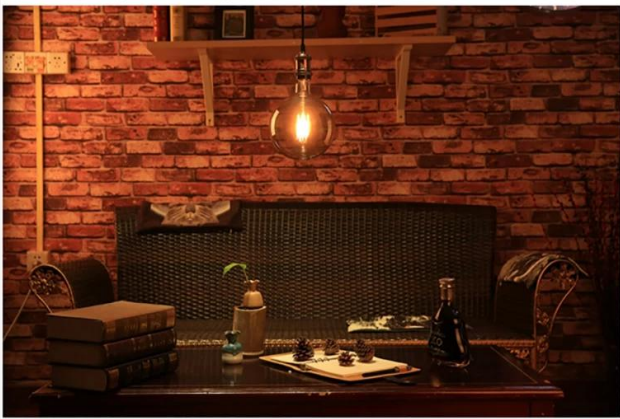

Dimmable	Exact Retrofit
No flicker	Hg
CRI > 80	On/Off $\geq$ 12500