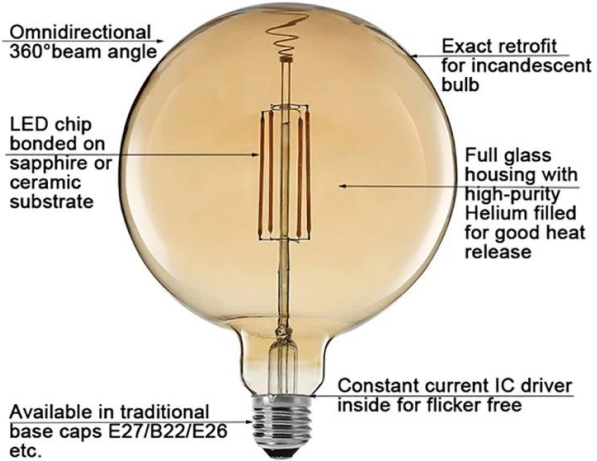

Produktspezifikation

Modell Nr.	39041
Leistung	4W
Glasfarbe	Klar oder Bernstein oder Rauch
Lichtstrom	320lm ± 10%
LED-Filamentspez.	4 x 67
Eingangsspannung	220-240VAC oder 100-130VAC
Material	Glas
Farbtemperatur (CCT)	1800K - 3000K
Energieeffizienzklasse	A +
Abstrahlwinkel	360 °
Farbwiedergabeindex	> 80 Ra
Leistungsfaktor	> 0,5
Startzeit	< 0,5S
Schaltzyklus	≥12,500
Lebenszeit	Bis zu 25.000 Stunden
Lampensockel	E26 E27 B22 E39 E40
Maße	Durchmesser = 180 mm
	L = 240 mm

Produktzertifikate

CE RoHS ErP SAA  FC

Ähnliche Produkte

Modell Nr.	Leuchtmitteltyp	LED-Filamentspez.	Glasfarbe	Lichtstrom (lm)	Leistung (W)
39031	G160	4 x 67	Klar / Bernstein / Rauch	320 lm \pm 10%	4W
39032	G160	6 x 67	Klar / Bernstein / Rauch	450 lm \pm 10%	6W
39033	G160	8 x 67	Klar / Bernstein / Rauch	560 lm \pm 10%	8W
39042	G180	6 x 67	Klar / Bernstein / Rauch	450 lm \pm 10%	6W
39043	G180	8 x 67	Klar / Bernstein / Rauch	560 lm \pm 10%	8W

Produkt Show

Giant LED Filament Bulb

Features & Advantages

Dimmable	Exact Retrofit
No flicker	Hg
CRI > 80	On/Off \geq 12500

Vorteile

- ² 360 ° Abstrahlwinkel sorgt für eine gleichmäßige Lichtverteilung ohne Schattenbildung
- ² Bis zu 85% Energieeinsparung mit neuer LED-Filament-Technologie: 8W LED entspricht 60W Glühbirne
- ² Retrofit-Größe und klassisches Vintage-Design für traditionelle Glühlampen Look and Feel
- ² Kein Flackern zum Schutz der menschlichen Augen
- ² Hoher CRI > 80 sorgt für mehr lebendiges und natürliches Licht
- ² Umweltfreundlich: Kein Blei oder Quecksilber und keine UV- oder IR-Strahlung
- ² Lange Lebensdauer dauert bis zu 10 Jahre (4 Stunden pro Tag)
- ² Dimmbar von 10% -100%
- ² Zwei Jahre Garantie, basierend auf einem durchschnittlichen täglichen Verbrauch von 4 Stunden
- ² Mit Bescheinigung von CE LVD EMC RoHS ErP SAA ETL