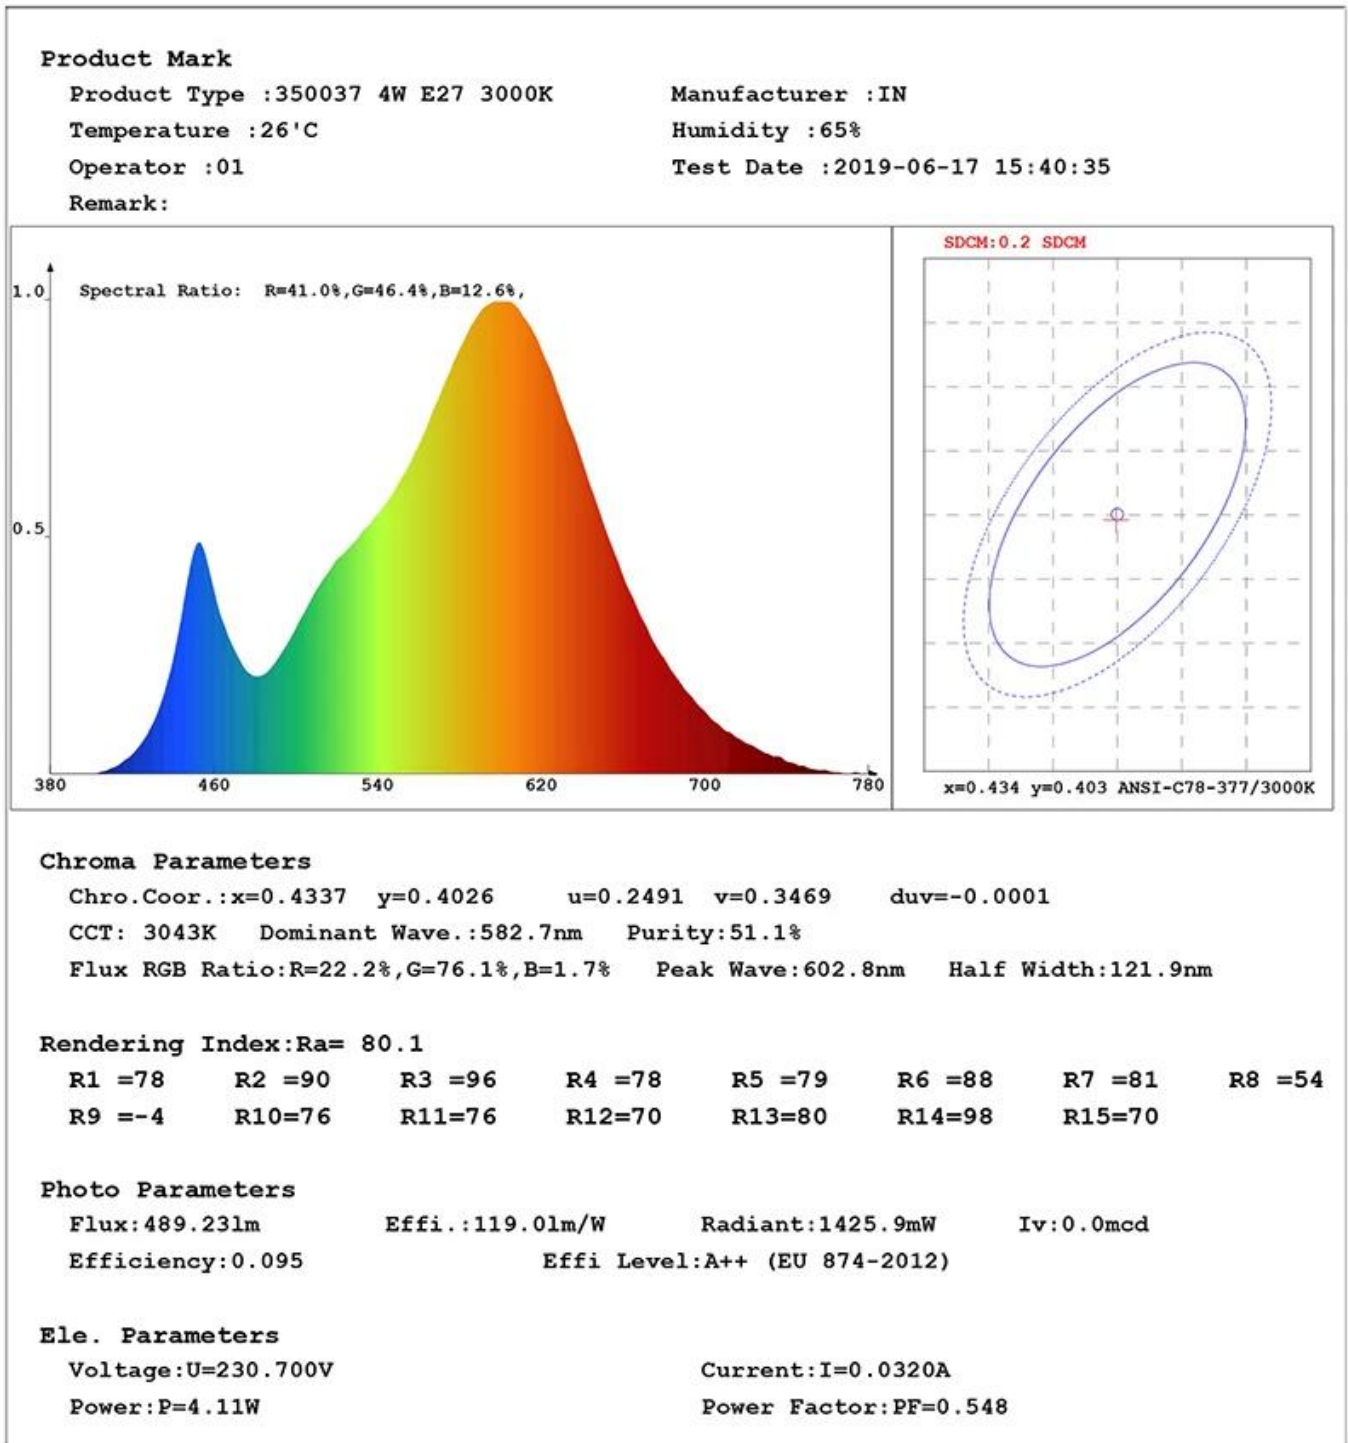

37513	7W	4 x 50	806 lm $\pm$ 10%	60W
37515	8W	6 x 50	1055 lm $\pm$ 10%	75W

Produkttestbericht

Produktausstellung