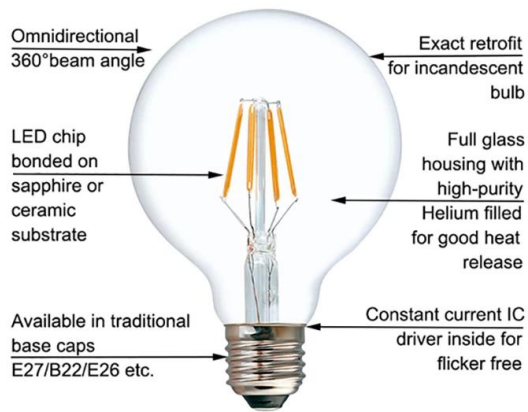

LED Filament Bulb