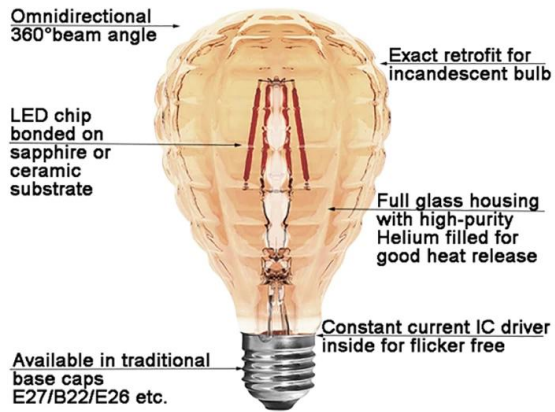

Ele. Parameters

Voltage:U=230.100V Current:I=0.0290A
Power:P=3.83W Power Factor:PF=0.555

Instrument state

Instrument:Hopoo HP8000S Integral Time: 63.588ms VPeak: 14072
VDark: 1255 Scan Range: 380-780nm Product ID: 201710386

عرض المنتج

Vintage LED Filament Bulb

Features & Advantages

مزايا

التحديثية بالضبط لمبة المتوهجة²

2360 درجة زاوية شعاع يسلم توزيع الضوء حتى دون خلق الطلال

² ما يصل إلى 85٪ توفير الطاقة مع الصمام الجديد (شكل قنبله بدوية لمبة ليد) تكنولوجيا خيوط