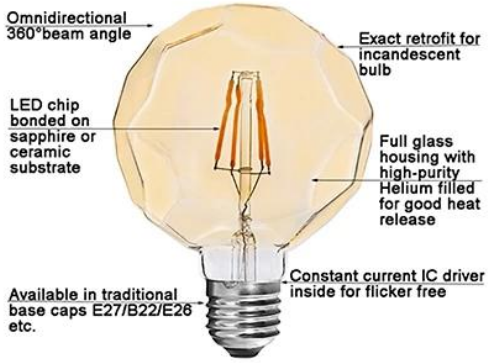

Ele. Parameters

Voltage:U=230.100V Current:I=0.0280A
Power:P=3.66W Power Factor:PF=0.552

Instrument state

Instrument:Hopoo HP8000S Integral Time: 63.588ms VPeak: 13784
VDark: 1240 Scan Range: 380-780nm Product ID: 201710386

عرض المنتج

Vintage LED Filament Bulb

Features & Advantages

مزايا

التحديثية بالضبط لمبة المتوهجة²

360² درجة زاوية شعاع يسلم توزيع الضوء حتى دون خلق الطلال

² ما يصل إلى 85% توفير الطاقة مع الصمام الجديد (كرة القدم لمبة) تكنولوجيا خيوط