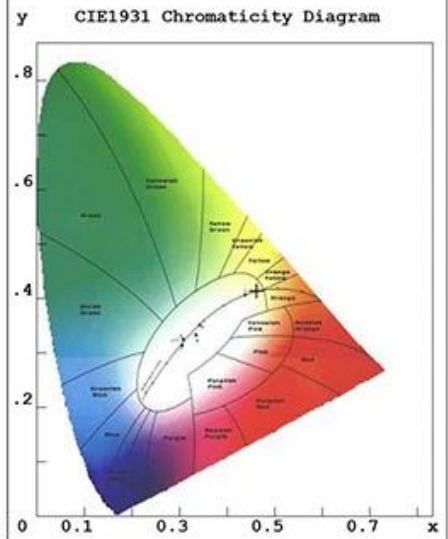

## منتجات ذات صلة

نموذج رقم:	لمبة نوع	البعد	(W) القوة الكهربائية	(تدفق مضئ لم)
37871	قنبلة يدوية	Ø80X120mm	2W	160lm ± 10%
37872			4W	320lm ± 10%
37873			6W	450lm ± 10%
38081	بين، كون	Ø72x160mm	2W	160lm ± 10%
38083			6W	450lm ± 10%

□□□□□□ □□□□□□ □□□□□□

**Product Mark**

Product Type :903-479  
Temperature :26'C  
Operator :01  
Remark:

Manufacturer :Innotech  
Humidity :65%  
Test Date :2017-12-29

**Chroma Parameters**

Chro.Coor.:x=0.4621 y=0.4141 u=0.2624 v=0.3527 duv=0.0011  
CCT: 2695K Dominant Wave.:583.9nm Purity:63.0%  
Flux RGB Ratio:R=25.1%,G=73.6%,B=1.4% Peak Wave:607.7nm Half Width:116.0nm