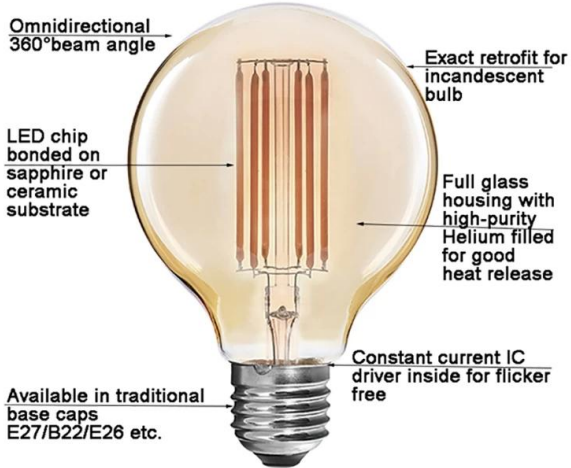

Integral Time: 54.274ms

VPeak: 14744

VDark: 1199

Scan Range: 380-780nm

Product ID: 201710386

معرض المنتجات

Vintage LED Filament Bulb

Features & Advantages

Dimmable	Exact Retrofit
No flicker	Hg-free
CRI > 80	On/Off \geq 12500

مزايا

- ² تصميم خمر يوفر شعور دافئ وفني في أي مكان
- ² توفر زاوية الشعاع بزاوية 360 درجة توزيعًا متساويًا للضوء بدون خلق ظلال
- ² LED ما يصل إلى 80% من استهلاك الطاقة مع تقنية جديدة بتقنية
- ² لا وميض لحماية عيون الإنسان
- ² يضمن ضوء أكثر حيوية وطبيعية 80 GT. و CRI ² ارتفاع
- ² صديقة للبيئة: لا يؤدي أو الزئبق ولا الأشعة فوق البنفسجية أو الأشعة تحت الحمراء
- ² العمر الطويل يستمر حتى 10 سنوات (4 ساعات في اليوم)
- ² عكس الضوء
- ² الاستخدام اليومي لمدة 4 ساعات² ضمان محدود لمدة عامين على أساس متوسط.
- ² إلخ ، CE LVD EMC RoHS ErP مع شهادة