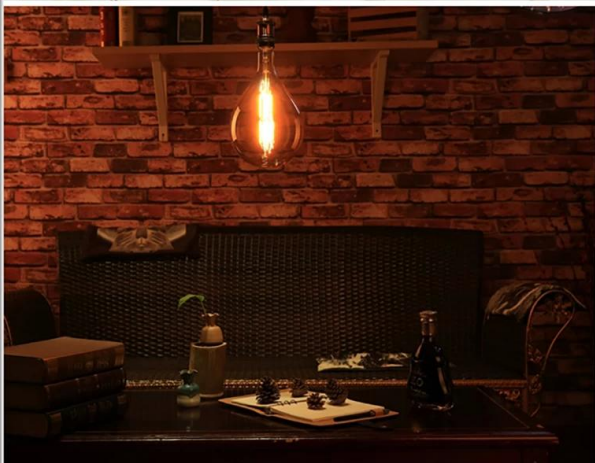

عرض المنتج

Giant LED Filament Bulb

Features & Advantages

مزايا

- ² درجة زاوية شعاع يسلم توزيع الضوء حتى دون خلق الطلال 360
- ² لمبة المتوهجة W ليدي أي ما يعادل W 60 ما يصل إلى 85% توفير الطاقة مع جديد خيوط ليدي التكنولوجيا: 8
- ² حجم التحديثية والتصميم الكلاسيكي خمر لالمظهر المتوهجة التقليدية ويشعر
- ² لا وميض لحماية العين البشرية
- ² ارتفاع كري & غ؛ 80 يضمن ضوء أكثر حيوية وطبيعية
- ² صديقة للبيئة: لا الرصاص أو الزئبق ولا الأشعة فوق البنفسجية أو الأشعة تحت الحمراء الإشعاع
- ² حياة طويلة تستمر لمدة تصل إلى 10 سنوات (4 ساعات استخدام يوميا)
- ² عكس الضوء بسلاسة من 10%-100%
- الاستخدام اليومي من 4 ساعات² سنتين الضمان المحدود على أساس متوسط
- ² مع شهادة سي لفي إمك بنفايات إرب سا الشعبية