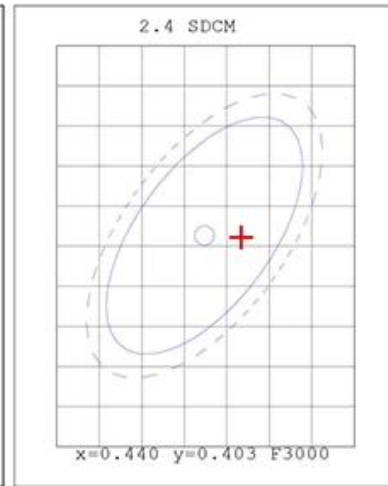

37312	كرة الغولف G45 P45	2W	2 × 38	220l ± 10 %	25W
37315		4W	4 × 38	450l ± 10 %	40W

تقرير اختبار المنتج

Light Source Test Report

Color Parameters:

Chromaticity Coordinate: $x=0.4437$ ($dx=-0.0019$) $y=0.4028$ ($dy=-0.0038$)
Chromaticity Coordinate: $u'=0.2555$ $v'=0.5219$ ($duv=-1.36e-03$)
 $Tc=2879K$ Dominant WL: $Ld=583.8nm$ Purity=54.1% Centroid WL: $593.0nm$
Ratio: $R=26.2\%$ $G=71.0\%$ $B=2.8\%$ Peak WL: $Lp=610.0nm$ HWL: $119.1nm$
Render Index: $Ra=84.5$
 $R1 = 85$ $R2 = 96$ $R3 = 91$ $R4 = 81$ $R5 = 86$ $R6 = 95$ $R7 = 80$
 $R8 = 60$ $R9 = 16$ $R10=91$ $R11=82$ $R12=79$ $R13=88$ $R14=96$ $R15=77$

Photo Parameters:

Flux: 603.40 lm $Fe: 2.3639$ W Efficacy: 100.1 lm/W
WHITE: ANSI_3000K

Electrical Parameters:

Luminaire: $U=231.3V$ $I=0.05363A$ $P=6.028W$ $PF=0.5183$
Lamp : $U=0V$ $I=0A$ $P=0W$ $PF=1.000$

Instrument Status:

Scan Range: $380.0nm-800.0nm$ Interval: $5.0nm\{0\}$
REF: 26085 ($R=3$) $\%=-0.150\%$

$Ip=19562$ ($G=5, D=56$)
PMT: 21.9 centigrade [21.4]

معرض المنتج