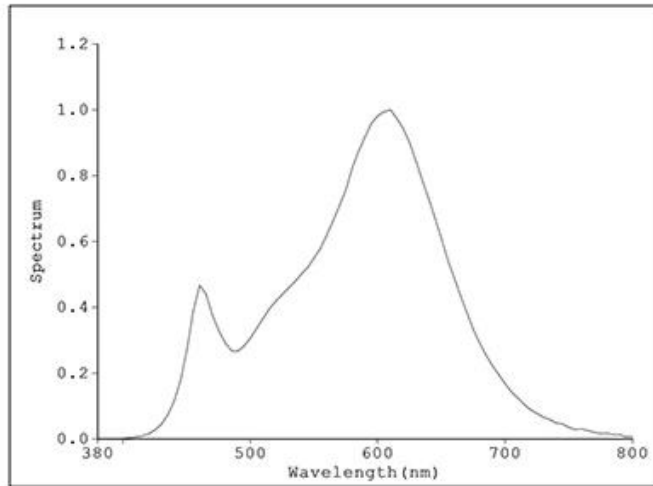

#### Color Parameters:

Chromaticity Coordinate:  $x=0.4437$  ( $dx=-0.0019$ )  $y=0.4028$  ( $dy=-0.0038$ )  
Chromaticity Coordinate:  $u'=0.2555$   $v'=0.5219$  ( $duv=-1.36e-03$ )  
 $Tc=2879K$  Dominant WL:  $Ld=583.8nm$  Purity=54.1% Centroid WL:  $593.0nm$   
Ratio:  $R=26.2\%$   $G=71.0\%$   $B=2.8\%$  Peak WL:  $Lp=610.0nm$  HWL:  $119.1nm$   
Render Index:  $Ra=84.5$   
 $R1 = 85$   $R2 = 96$   $R3 = 91$   $R4 = 81$   $R5 = 86$   $R6 = 95$   $R7 = 80$   
 $R8 = 60$   $R9 = 16$   $R10=91$   $R11=82$   $R12=79$   $R13=88$   $R14=96$   $R15=77$