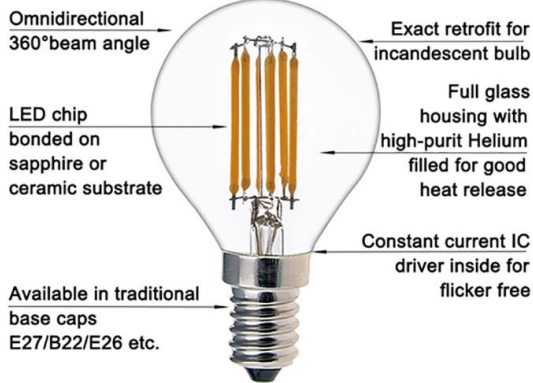

LED Filament Bulb