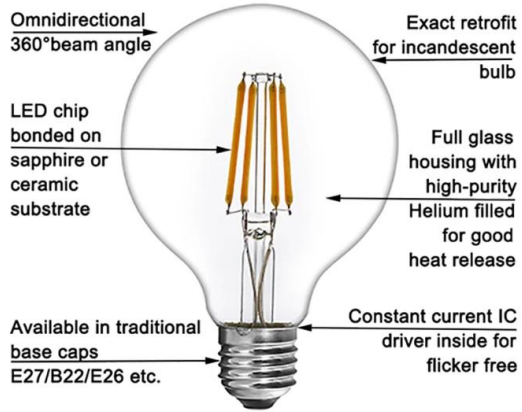

Ele. Parameters

Voltage: U=230.000V Current: I=0.0470A
Power: P=6.41W Power Factor: PF=0.583

Instrument state

Instrument: Hopoo HP8000S Integral Time: 36.296ms VPeak: 13848
VDark: 1097 Scan Range: 380-780nm Product ID: 201710386

معرض المنتج

LED Filament Bulb

Features & Advantages

مزايا

- ² عالية السطوع لكل واط 130lm
- ² توفر زاوية الشعاع 360 درجة توزيعًا متساويًا للضوء دون إنشاء ظلال
- W مكافئ لمبة متوهجة 60 LED الجديدة: 6.5 LED ² توفير يصل إلى 90٪ من الطاقة بفضل تقنية الفيتل
- حجم التحديثية والتصميم الكلاسيكي خمر لإلقاء نظرة التقليدية المتوهجة والمظهر ²
- يضمن إضاءة أكثر حيوية وطبيعية > 80 CRI ² ارتفاع
- ² صديقة للبيئة: لا الرصاص أو الزئبق ولا الأشعة فوق البنفسجية أو الأشعة تحت الحمراء
- ² عمر طويل يصل إلى 10 سنوات (استخدام 4 ساعات في اليوم)
- ² عكس الضوء
- الاستخدام اليومي لمدة 4 ساعات ² ضمان محدود لمدة عامين بناءً على متوسط
- إلخ ، CE LVD EMC RoHS ErP SAA ETL FCC مع شهادة ²